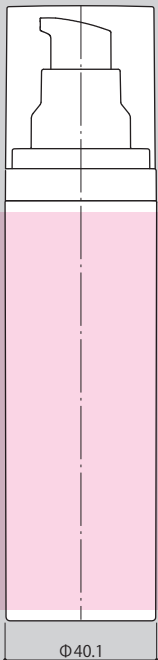

[キャップ側面]

■パーツ

① オーバーキャップ

② エアレスポンプ (ボタン)

③ エアレスポンプ (ショルダー)

④ インナーボトル

⑤ アウターボトル

No.	パーツ	材質
①	オーバーキャップ	PET
②	エアレスポンプ (ボタン)	PP
③	エアレスポンプ (ショルダー)	PP
④	インナーボトル	PP
⑤	アウターボトル	PET

MD-30RFC

[アウターボトル]

[インナーボトル]

MD-50RFC

※キャップは共通

[アウターボトル]

[インナーボトル]