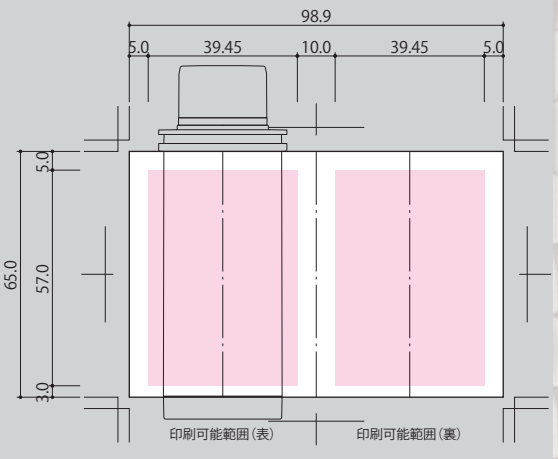

リフィルエアレス②

■印刷可能範囲 SCALE:1/2

■パーツ

① オーバーキャップ

② エアレスポンプ (ボタン)

③ エアレスポンプ (ショルダー)

④ インナーボトル

⑤ アウターボトル

No.	パーツ	材質
①	オーバーキャップ	PET
②	エアレスポンプ (ボタン)	PP
③	エアレスポンプ (ショルダー)	PP
④	インナーボトル	PP
⑤	アウターボトル	PET

[インナーボトル]

※キャップは共通