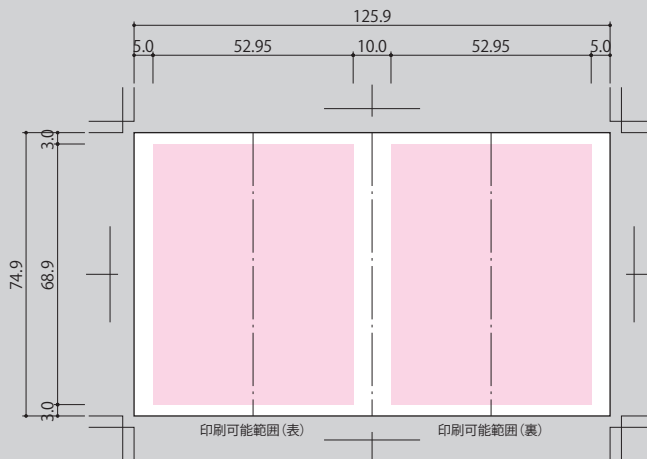

リフィルエアレス②

■印刷可能範囲 SCALE:1/2

■パーツ

① オーバーキャップ

② エアレスポンプ (ボタン)

③ エアレスポンプ (ショルダー)

④ インナーボトル

⑤ アウターボトル

No.	パーツ	材質
①	オーバーキャップ	PET
②	エアレスポンプ (ボタン)	PP
③	エアレスポンプ (ショルダー)	PP
④	インナーボトル	PP
⑤	アウターボトル	PET

[アウターボトル]

※キャップは共通