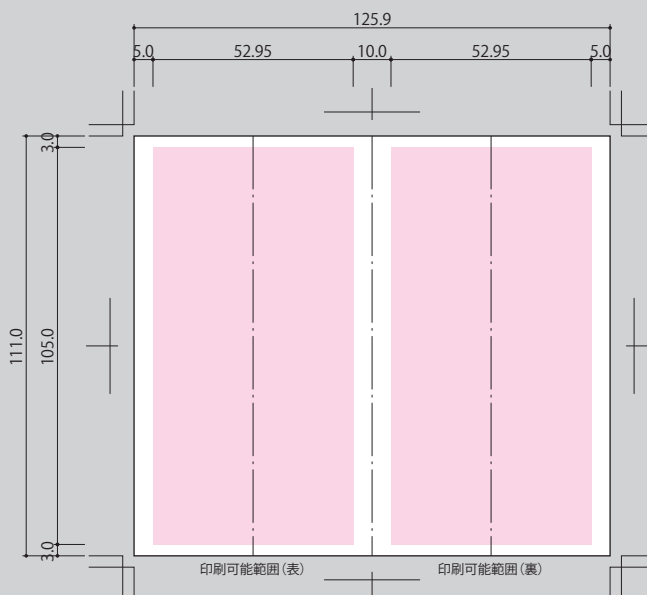

リフィルエアレス②

■印刷可能範囲 SCALE:1/2

■パーツ

① オーバーキャップ

② エアレスポンプ (ボタン)

③ エアレスポンプ (ショルダー)

④ インナーボトル

⑤ アウターボトル

No.	パーツ	材質
①	オーバーキャップ	PET
②	エアレスポンプ (ボタン)	PP
③	エアレスポンプ (ショルダー)	PP
④	インナーボトル	PP
⑤	アウターボトル	PET

※キャップは共通

[アウターボトル]