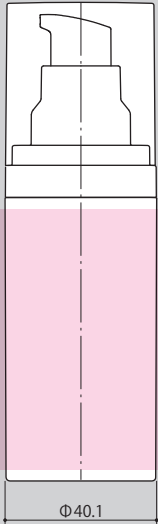

MD-50RFC

MD-30RFC