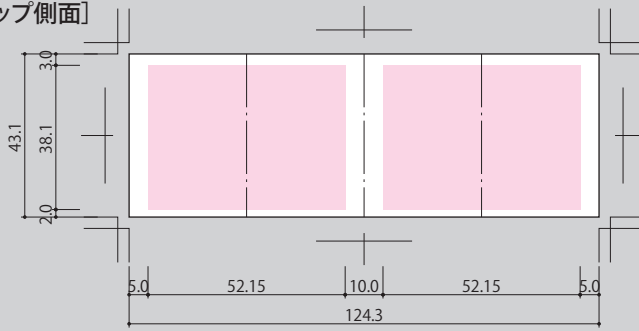

[アウターボトル]

[キャップ側面]