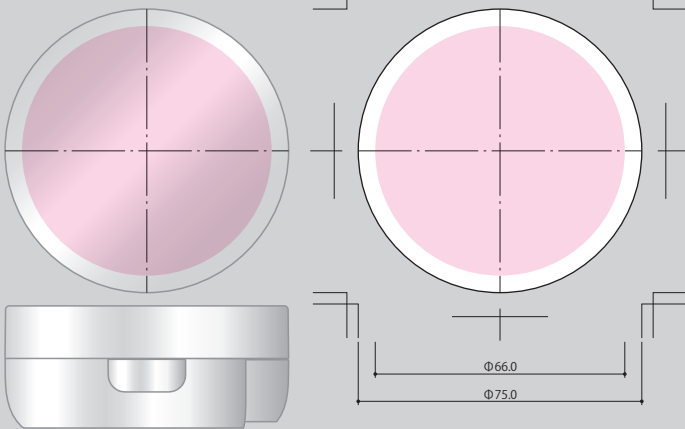

サイドボタンコンパクト

- 側面のボタンを押して使用する、片手で使えるエアレスコンパクト
- リフィルタイプ

- 品番 : MU15-SBC-CO-F1
- SIZE : $\Phi 75.3 \times 30.9\text{mm}$
- 容量 : 15mL
- 天面プレートVer.有
(両面テープ接着 / 背面不透明加工付)

Side Button Compact

■ 印刷範囲 SCALE:1/2

材質

1	上ケース(ミラー付)	ABS/ガラス
2	皿インナーケースキャップ	PP or PET
3	下ケース	ABS
4	ボタン	PCTA
5	リフィルキャップ	PP
6	ポンプ	PP
7	ポンプネック	PP
8	インナーボトルネック	PE
9	フィルム付アウターケース	PE/ABS

株式会社 SANSEI

□ 新宿オフィス
〒160-0023

東京都新宿区西新宿 7-5-8 GOWA 西新宿 3F
TEL : 03-3363-6471 (代表) FAX : 03-3366-0417