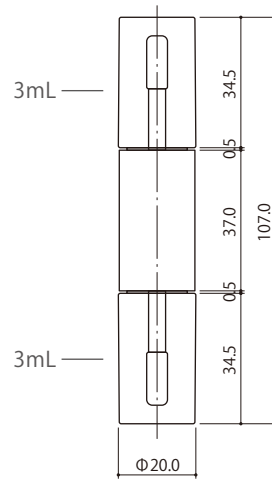

リップグロス
LIP GLOSS 丸型④

GMDR311
各3mL

GMDR311

満量 (O.F)	
GMDR311	上 / 5.07mL
	下 / 5.07mL