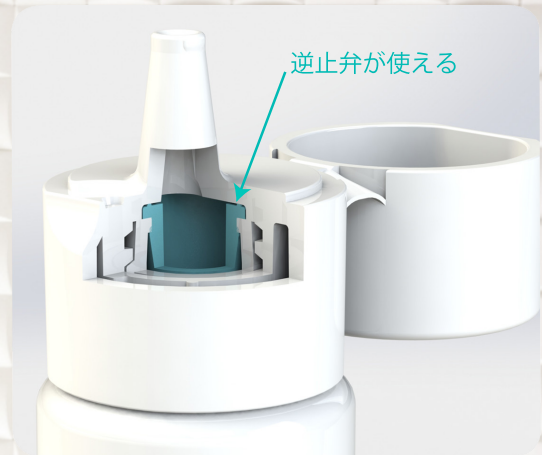

特許出願中

業界初

チューブ用ワンタッチノズルキャップ (TWBノズル20)

— 毎日使うコスメをもっと使いやすく機能的に —

○開閉が簡単

ワンタッチキャップなのでキャップの開閉がとても簡単です

○高いデザイン性

シンプルで一体感のあるデザインにすることで高い質感を実現しています

○逆止弁も使用可能

ノズルチューブでは今まで使えなかった逆止弁を使用することができるため中身の酸化を防げます

DATA:

対応チューブ	肩下長 (mm)	内容量 (g)
φ22	60~120	13~35
φ25	70~130	20~45
φ30	70~140	30~70

キャップ加飾 ・着色 ・側面HS帯加工

株式会社 SANSEI

□ 新宿オフィス・ショールーム
〒160-0023

東京都新宿区西新宿 7-5-8 GOWA 西新宿 3F
TEL : 03-3363-6471 (代表) FAX : 03-3366-0417