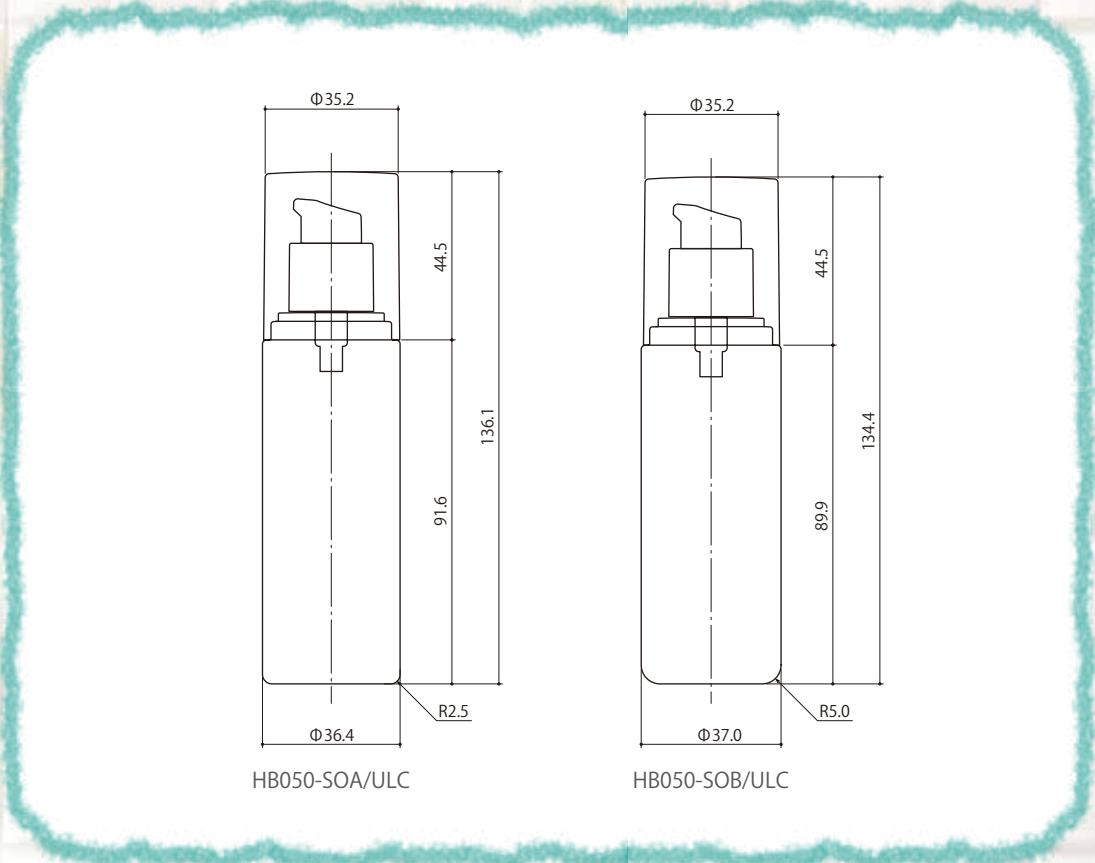

PUMP

ストレート(エスオーイー/エスオービー)
STRAIGHT (SOA/SOB)

UL ポンプ-C
(ULC)
0.15cc

品番	内容量	吐出量(cc)	UL ポンプ-C
HB050-SOA/ULC	50ml	0.15	●
HB050-SOB/ULC	50ml	0.15	●

材質	
キャップ	PETG
ポンプボディ	ABS
ポンプボタン	PP
ボトル	PET