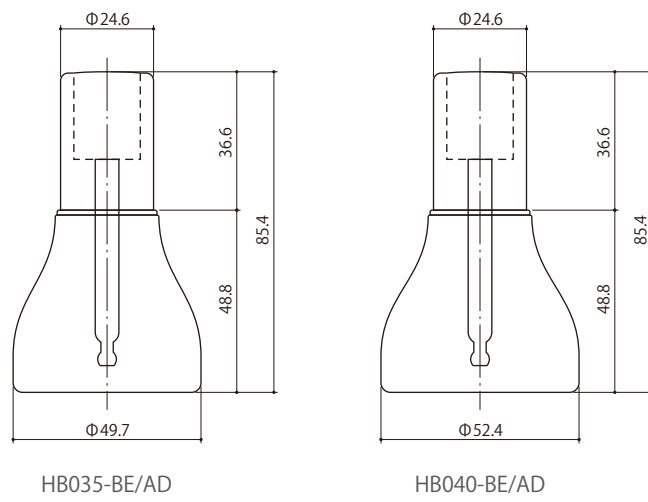

AL-DROPPER

オートローディングベル
AL-BELL
ベル形状のオートドロッパー

オートローディングドロッパー
(AD)
0.3cc

品番	内容量	目安(cc)	ピペット	オートローディングドロッパー
HB035-BE/AD	35ml	0.3	59mm	●
HB040-BE/AD	40ml	0.3	59mm	●

材質	
ポンプ	ABS/AL
ボディ	ABS/AL
ボトル	PET