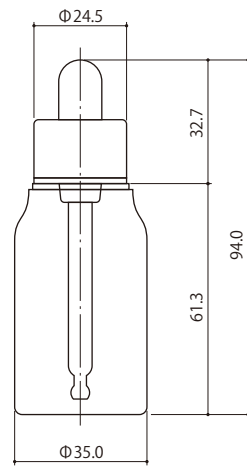

PUMP

D-DROPPER

ソフトラウンド SOFT ROUND

なだらかな肩丸形状シリーズ

※1 ポンプは同じでオーバーキャップの違いになります。
A:オーバーキャップ(短) T:オーバーキャップ(長)

品番	内容量	吐出量(cc)	UL-A	UL-T	デュアルドロッパー
HB030-SR/UL	30ml	0.15	●	●	●
HB035-SR/UL	35ml	0.15	●	●	●

※吐出量はポンプ用になります。

材質						
	キャップ	ポンプ	ボディ		中栓	ボトル
ULポンプ-A,T	ABS	PP	ABS		—	PET
デュアルドロッパー	—	NBR	インナー:ABS	アウター:PET	PE	PET

HB030-SR/UL-A

HB030-SR/UL-T

HB030-SR/UL-DROPPER

HB035-SR/UL-A

HB035-SR/UL-T

HB035-SR/UL-DROPPER