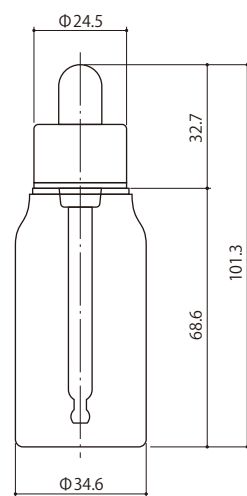

PUMP

D-DROPPER

ソフトラウンド SOFT ROUND

なだらかな肩丸形状シリーズ

※1 ポンプは同じでオーバーキャップの違いになります。
A:オーバーキャップ(短) T:オーバーキャップ(長)

品番	内容量	吐出量(cc)	UL-A	UL-T	デュアルドロッパー
HB030-SR/UL	30ml	0.15	●	●	●
HB035-SR/UL	35ml	0.15	●	●	●

※吐出量はポンプ用になります。

材質						
	キャップ	ポンプ	ボディ		中栓	ボトル
ULポンプ-A,T	ABS	PP	ABS		—	PET
デュアルドロッパー	—	NBR	インナー:ABS	アウター:PET	PE	PET

HB030-SR/UL-A

HB030-SR/UL-T

HB030-SR/UL-DROPPER

HB035-SR/UL-A

HB035-SR/UL-T

HB035-SR/UL-DROPPER