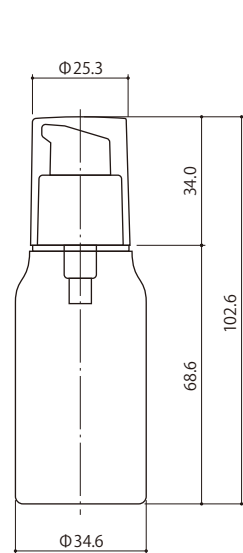

PUMP

D-DROPPER

ソフトラウンド SOFT ROUND

なだらかな肩丸形状シリーズ

※1 ポンプは同じでオーバーキャップの違いになります。
A:オーバーキャップ(短) T:オーバーキャップ(長)

品番	内容量	吐出量(cc)	UL-A	UL-T	デュアルドロッパー
HB030-SR/UL	30ml	0.15	●	●	●
HB035-SR/UL	35ml	0.15	●	●	●

※吐出量はポンプ用になります。

材質						
	キャップ	ポンプ	ボディ		中栓	ボトル
ULポンプ-A,T	ABS	PP	ABS		—	PET
デュアルドロッパー	—	NBR	インナー:ABS	アウター:PET	PE	PET

HB030-SR/UL-A

HB030-SR/UL-T

HB030-SR/UL-DROPPER

HB035-SR/UL-A

HB035-SR/UL-T

HB035-SR/UL-DROPPER