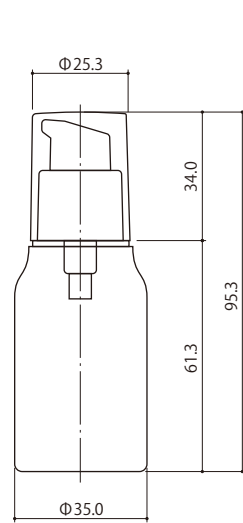

PUMP

D-DROPPER

ソフトラウンド SOFT ROUND

なだらかな肩丸形状シリーズ

※1 ポンプは同じでオーバーキャップの違いになります。
A:オーバーキャップ(短) T:オーバーキャップ(長)

品番	内容量	吐出量(cc)	UL-A	UL-T	デュアルドロッパー
HB030-SR/UL	30ml	0.15	●	●	●
HB035-SR/UL	35ml	0.15	●	●	●

※吐出量はポンプ用になります。

材質						
	キャップ	ポンプ	ボディ		中栓	ボトル
ULポンプ-A,T	ABS	PP	ABS		—	PET
デュアルドロッパー	—	NBR	インナー:ABS	アウター:PET	PE	PET

HB030-SR/UL-A

HB030-SR/UL-T

HB030-SR/UL-DROPPER

HB035-SR/UL-A

HB035-SR/UL-T

HB035-SR/UL-DROPPER