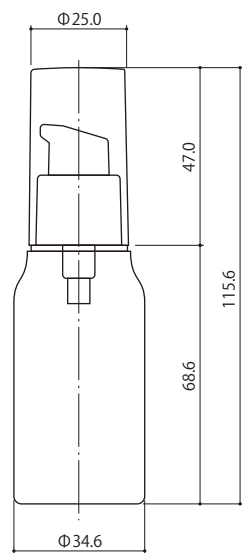

PUMP

D-DROPPER

ソフトラウンド SOFT ROUND

なだらかな肩丸形状シリーズ

※1 ポンプは同じでオーバーキャップの違いになります。
A:オーバーキャップ(短) T:オーバーキャップ(長)

品番	内容量	吐出量(cc)	UL-A	UL-T	デュアルドロッパー
HB030-SR/UL	30ml	0.15	●	●	●
HB035-SR/UL	35ml	0.15	●	●	●

※吐出量はポンプ用になります。

材質						
	キャップ	ポンプ	ボディ		中栓	ボトル
ULポンプ-A,T	ABS	PP	ABS		—	PET
デュアルドロッパー	—	NBR	インナー:ABS	アウター:PET	PE	PET

HB030-SR/UL-A

HB030-SR/UL-T

HB030-SR/UL-DROPPER

HB035-SR/UL-A

HB035-SR/UL-T

HB035-SR/UL-DROPPER