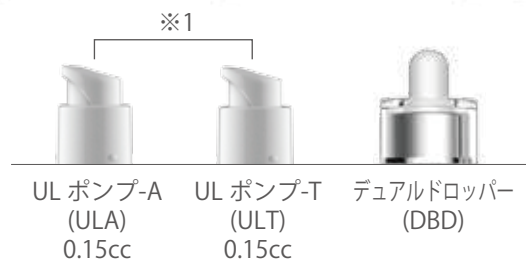

PUMP

D-DROPPER

ソフトラウンド SOFT ROUND

なだらかな肩丸形状シリーズ

※1 ポンプは同じでオーバーキャップの違いになります。
A:オーバーキャップ(短) T:オーバーキャップ(長)

品番	内容量	吐出量(cc)	UL-A	UL-T	デュアルドロッパー
HB030-SR/UL	30ml	0.15	●	●	●
HB035-SR/UL	35ml	0.15	●	●	●

※吐出量はポンプ用になります。

材質						
	キャップ	ポンプ	ボディ		中栓	ボトル
ULポンプ-A,T	ABS	PP	ABS		—	PET
デュアルドロッパー	—	NBR	インナー:ABS	アウター:PET	PE	PET

HB030-SR/UL-A

HB030-SR/UL-T

HB030-SR/UL-DROPPER

HB035-SR/UL-A

HB035-SR/UL-T

HB035-SR/UL-DROPPER