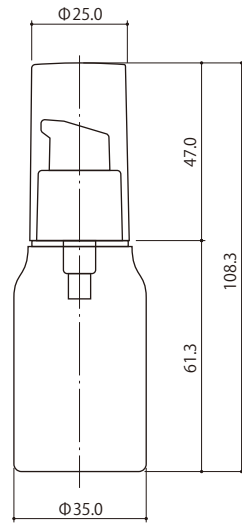

PUMP

D-DROPPER

ソフトラウンド SOFT ROUND

なだらかな肩丸形状シリーズ

※1 ポンプは同じでオーバーキャップの違いになります。
A:オーバーキャップ(短) T:オーバーキャップ(長)

品番	内容量	吐出量(cc)	UL-A	UL-T	デュアルドロッパー
HB030-SR/UL	30ml	0.15	●	●	●
HB035-SR/UL	35ml	0.15	●	●	●

※吐出量はポンプ用になります。

材質						
	キャップ	ポンプ	ボディ		中栓	ボトル
ULポンプ-A,T	ABS	PP	ABS		—	PET
デュアルドロッパー	—	NBR	インナー:ABS	アウター:PET	PE	PET

HB030-SR/UL-A

HB030-SR/UL-T

HB030-SR/UL-DROPPER

HB035-SR/UL-A

HB035-SR/UL-T

HB035-SR/UL-DROPPER