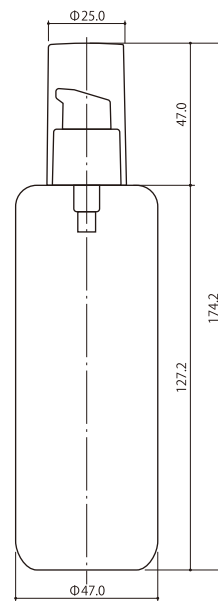

※吐出量はポンプ用になります。

材質						
	キャップ	ポンプ	ボディ		中栓	ボトル
ULポンプ-A,T	ABS	PP	ABS		—	PET
デュアルドロッパー	—	NBR	インナー:ABS	アウター:PET	PE	PET

HB050-RS/UL-A

HB050-RS/UL-T

HB050-RS/UL-DROPPER

HB080-RS/UL-A

HB080-RS/UL-T

HB080-RS/UL-DROPPER

HB100-RS/UL-A

HB100-RS/UL-T

HB100-RS/UL-DROPPER

HB130-RS/UL-A

HB130-RS/UL-T

HB150-RS/UL-A

HB150-RS/UL-T