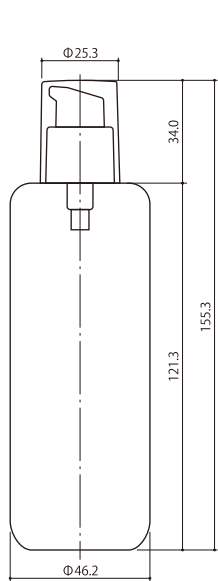

HB130-RS/UL-A