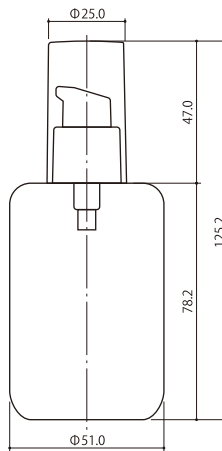

HB100-RS/UL-T