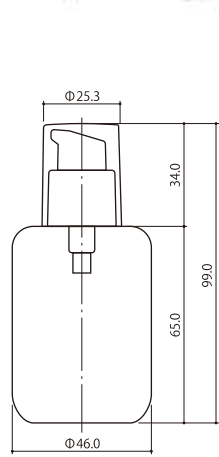

PUMP

D-DROPPER

ラウンドスペシャルヘビー
ROUND SPECIAL HEAVY

より肉厚感のある肩丸形状シリーズ

※1 ポンプは同じでオーバーキャップの違いになります。
 A:オーバーキャップ(短) T:オーバーキャップ(長)

品番	内容量	吐出量(cc)	UL-A	UL-T	デュアルドロッパー
HB050-RS/UL	50ml	0.15	●	●	●
HB080-RS/UL	80ml	0.15	●	●	●
HB100-RS/UL	100ml	0.15	●	●	●
HB130-RS/UL	130ml	0.15	●	●	—
HB150-RS/UL	150ml	0.15	●	●	—

※吐出量はポンプ用になります。

材質						
	キャップ	ポンプ	ボディ		中栓	ボトル
ULポンプ-A,T	ABS	PP	ABS		—	PET
デュアルドロッパー	—	NBR	インナー:ABS	アウター:PET	PE	PET

HB050-RS/UL-A

HB050-RS/UL-T

HB050-RS/UL-DROPPER

HB080-RS/UL-A

HB080-RS/UL-T

HB080-RS/UL-DROPPER