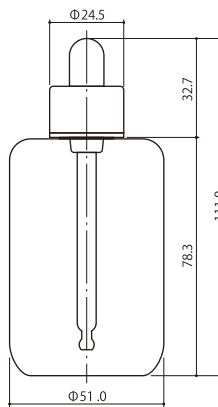

PUMP

D-DROPPER

ラウンドスペシャルヘビー
ROUND SPECIAL HEAVY

より肉厚感のある肩丸形状シリーズ

※1 ポンプは同じでオーバーキャップの違いになります。
 A:オーバーキャップ(短) T:オーバーキャップ(長)

品番	内容量	吐出量(cc)	UL-A	UL-T	デュアルドロッパー
HB050-RS/UL	50ml	0.15	●	●	●
HB080-RS/UL	80ml	0.15	●	●	●
HB100-RS/UL	100ml	0.15	●	●	●
HB130-RS/UL	130ml	0.15	●	●	—
HB150-RS/UL	150ml	0.15	●	●	—

※吐出量はポンプ用になります。

材質						
	キャップ	ポンプ	ボディ		中栓	ボトル
ULポンプ-A,T	ABS	PP	ABS		—	PET
デュアルドロッパー	—	NBR	インナー:ABS	アウター:PET	PE	PET

HB050-RS/UL-A

HB050-RS/UL-T

HB050-RS/UL-DROPPER

HB080-RS/UL-A

HB080-RS/UL-T

HB080-RS/UL-DROPPER

HB100-RS/UL-A

HB100-RS/UL-T

HB100-RS/UL-DROPPER

HB130-RS/UL-A

HB130-RS/UL-T

HB150-RS/UL-A

HB150-RS/UL-T