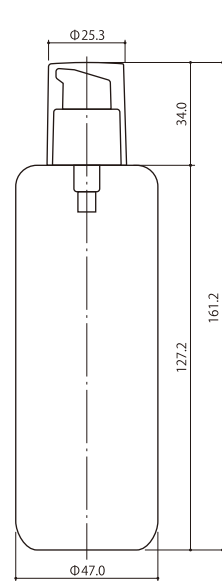

※吐出量はポンプ用になります。

材質						
	キャップ	ポンプ	ボディ		中栓	ボトル
ULポンプ-A,T	ABS	PP	ABS		—	PET
デュアルドロッパー	—	NBR	インナー:ABS	アウター:PET	PE	PET

HB050-RS/UL-A

HB050-RS/UL-T

HB050-RS/UL-DROPPER

HB080-RS/UL-A

HB080-RS/UL-T

HB080-RS/UL-DROPPER

HB100-RS/UL-A

HB100-RS/UL-T

HB100-RS/UL-DROPPER

HB130-RS/UL-A

HB130-RS/UL-T

HB150-RS/UL-A

HB150-RS/UL-T