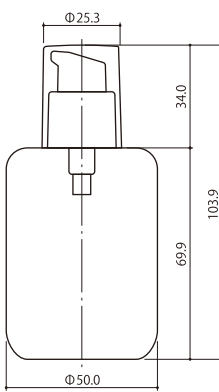

※吐出量はポンプ用になります。

材質						
	キャップ	ポンプ	ボディ		中栓	ボトル
ULポンプ-A,T	ABS	PP	ABS		—	PET
デュアルドロッパー	—	NBR	インナー:ABS	アウター:PET	PE	PET

HB050-RS/UL-A

HB050-RS/UL-T

HB050-RS/UL-DROPPER

HB080-RS/UL-A

HB080-RS/UL-T

HB080-RS/UL-DROPPER

HB100-RS/UL-A

HB100-RS/UL-T

HB100-RS/UL-DROPPER

HB130-RS/UL-A

HB130-RS/UL-T

HB150-RS/UL-A

HB150-RS/UL-T