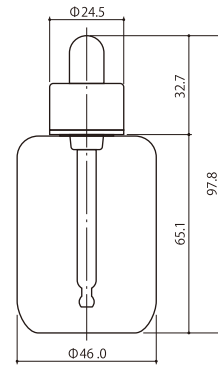

PUMP

D-DROPPER

ラウンドスペシャルヘビー
ROUND SPECIAL HEAVY

より肉厚感のある肩丸形状シリーズ

※1 ポンプは同じでオーバーキャップの違いになります。
 A:オーバーキャップ(短) T:オーバーキャップ(長)

品番	内容量	吐出量(cc)	UL-A	UL-T	デュアルドロッパー
HB050-RS/UL	50ml	0.15	●	●	●
HB080-RS/UL	80ml	0.15	●	●	●
HB100-RS/UL	100ml	0.15	●	●	●
HB130-RS/UL	130ml	0.15	●	●	—
HB150-RS/UL	150ml	0.15	●	●	—

※吐出量はポンプ用になります。

材質						
	キャップ	ポンプ	ボディ		中栓	ボトル
ULポンプ-A,T	ABS	PP	ABS		—	PET
デュアルドロッパー	—	NBR	インナー:ABS	アウター:PET	PE	PET

HB050-RS/UL-A

HB050-RS/UL-T

HB050-RS/UL-DROPPER

HB080-RS/UL-A

HB080-RS/UL-T

HB080-RS/UL-DROPPER

HB100-RS/UL-A

HB100-RS/UL-T

HB100-RS/UL-DROPPER

HB130-RS/UL-A

HB130-RS/UL-T

HB150-RS/UL-A

HB150-RS/UL-T