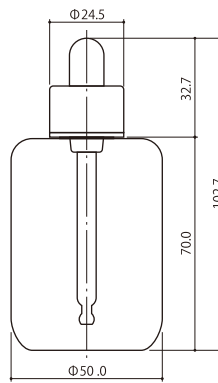

PUMP

D-DROPPER

ラウンドスペシャルヘビー
ROUND SPECIAL HEAVY

より肉厚感のある肩丸形状シリーズ

※1 ポンプは同じでオーバーキャップの違いになります。
 A:オーバーキャップ(短) T:オーバーキャップ(長)

品番	内容量	吐出量(cc)	UL-A	UL-T	デュアルドロッパー
HB050-RS/UL	50ml	0.15	●	●	●
HB080-RS/UL	80ml	0.15	●	●	●
HB100-RS/UL	100ml	0.15	●	●	●
HB130-RS/UL	130ml	0.15	●	●	—
HB150-RS/UL	150ml	0.15	●	●	—

※吐出量はポンプ用になります。

材質						
	キャップ	ポンプ	ボディ		中栓	ボトル
ULポンプ-A,T	ABS	PP	ABS		—	PET
デュアルドロッパー	—	NBR	インナー:ABS	アウター:PET	PE	PET

HB050-RS/UL-A

HB050-RS/UL-T

HB050-RS/UL-DROPPER

HB080-RS/UL-A

HB080-RS/UL-T

HB080-RS/UL-DROPPER

HB100-RS/UL-A

HB100-RS/UL-T

HB100-RS/UL-DROPPER

HB130-RS/UL-A

HB130-RS/UL-T

HB150-RS/UL-A

HB150-RS/UL-T