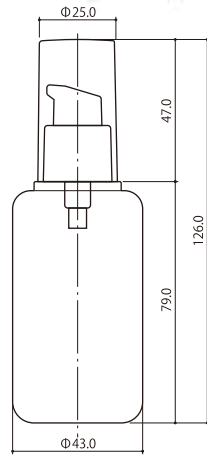

PUMP

D-DROPPER

ラウンドスペシャルヘビー
ROUND SPECIAL HEAVY

より肉厚感のある肩丸形状シリーズ

※1 ポンプは同じでオーバーキャップの違いになります。
 A:オーバーキャップ(短) T:オーバーキャップ(長)

品番	内容量	吐出量(cc)	UL-A	UL-T	デュアルドロッパー
HB050-RS/UL	50ml	0.15	●	●	●
HB080-RS/UL	80ml	0.15	●	●	●
HB100-RS/UL	100ml	0.15	●	●	●
HB130-RS/UL	130ml	0.15	●	●	—
HB150-RS/UL	150ml	0.15	●	●	—

※吐出量はポンプ用になります。

材質						
	キャップ	ポンプ	ボディ		中栓	ボトル
ULポンプ-A,T	ABS	PP	ABS		—	PET
デュアルドロッパー	—	NBR	インナー:ABS	アウター:PET	PE	PET

HB050-RS/UL-A

HB050-RS/UL-T

HB050-RS/UL-DROPPER

HB080-RS/UL-A

HB080-RS/UL-T

HB080-RS/UL-DROPPER