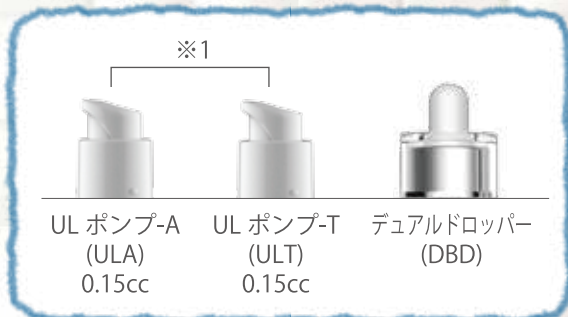

PUMP

D-DROPPER

ラウンドスペシャルヘビー
ROUND SPECIAL HEAVY

より肉厚感のある肩丸形状シリーズ

※1 ポンプは同じでオーバーキャップの違いになります。
 A:オーバーキャップ(短) T:オーバーキャップ(長)

品番	内容量	吐出量(cc)	UL-A	UL-T	デュアルドロッパー
HB050-RS/UL	50ml	0.15	●	●	●
HB080-RS/UL	80ml	0.15	●	●	●
HB100-RS/UL	100ml	0.15	●	●	●
HB130-RS/UL	130ml	0.15	●	●	—
HB150-RS/UL	150ml	0.15	●	●	—

※吐出量はポンプ用になります。

材質						
	キャップ	ポンプ	ボディ		中栓	ボトル
ULポンプ-A,T	ABS	PP	ABS		—	PET
デュアルドロッパー	—	NBR	インナー:ABS	アウター:PET	PE	PET

HB050-RS/UL-A

HB050-RS/UL-T

HB050-RS/UL-DROPPER

HB080-RS/UL-A

HB080-RS/UL-T

HB080-RS/UL-DROPPER