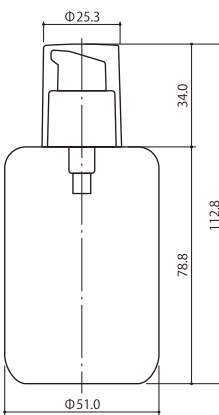

※吐出量はポンプ用になります。

材質						
	キャップ	ポンプ	ボディ		中栓	ボトル
ULポンプ-A,T	ABS	PP	ABS		—	PET
デュアルドロッパー	—	NBR	インナー:ABS	アウター:PET	PE	PET

HB050-RS/UL-A

HB050-RS/UL-T

HB050-RS/UL-DROPPER

HB080-RS/UL-A

HB080-RS/UL-T

HB080-RS/UL-DROPPER