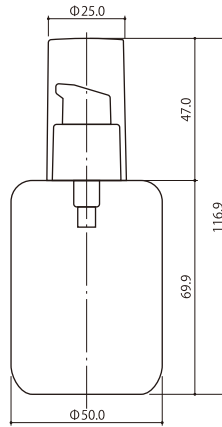

※吐出量はポンプ用になります。

材質						
	キャップ	ポンプ	ボディ		中栓	ボトル
ULポンプ-A,T	ABS	PP	ABS		—	PET
デュアルドロッパー	—	NBR	インナー:ABS	アウター:PET	PE	PET

HB050-RS/UL-A

HB050-RS/UL-T

HB050-RS/UL-DROPPER

HB080-RS/UL-A

HB080-RS/UL-T

HB080-RS/UL-DROPPER