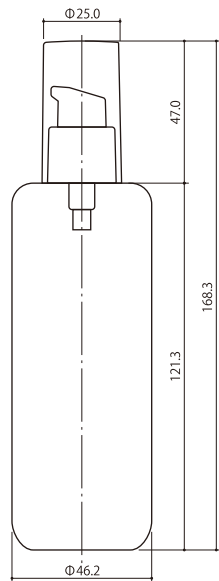

※吐出量はポンプ用になります。

材質						
	キャップ	ポンプ	ボディ		中栓	ボトル
ULポンプ-A,T	ABS	PP	ABS		—	PET
デュアルドロッパー	—	NBR	インナー:ABS	アウター:PET	PE	PET

HB050-RS/UL-A

HB050-RS/UL-T

HB050-RS/UL-DROPPER

HB080-RS/UL-A

HB080-RS/UL-T

HB080-RS/UL-DROPPER

HB100-RS/UL-A

HB100-RS/UL-T

HB100-RS/UL-DROPPER

HB130-RS/UL-A

HB130-RS/UL-T

HB150-RS/UL-A

HB150-RS/UL-T