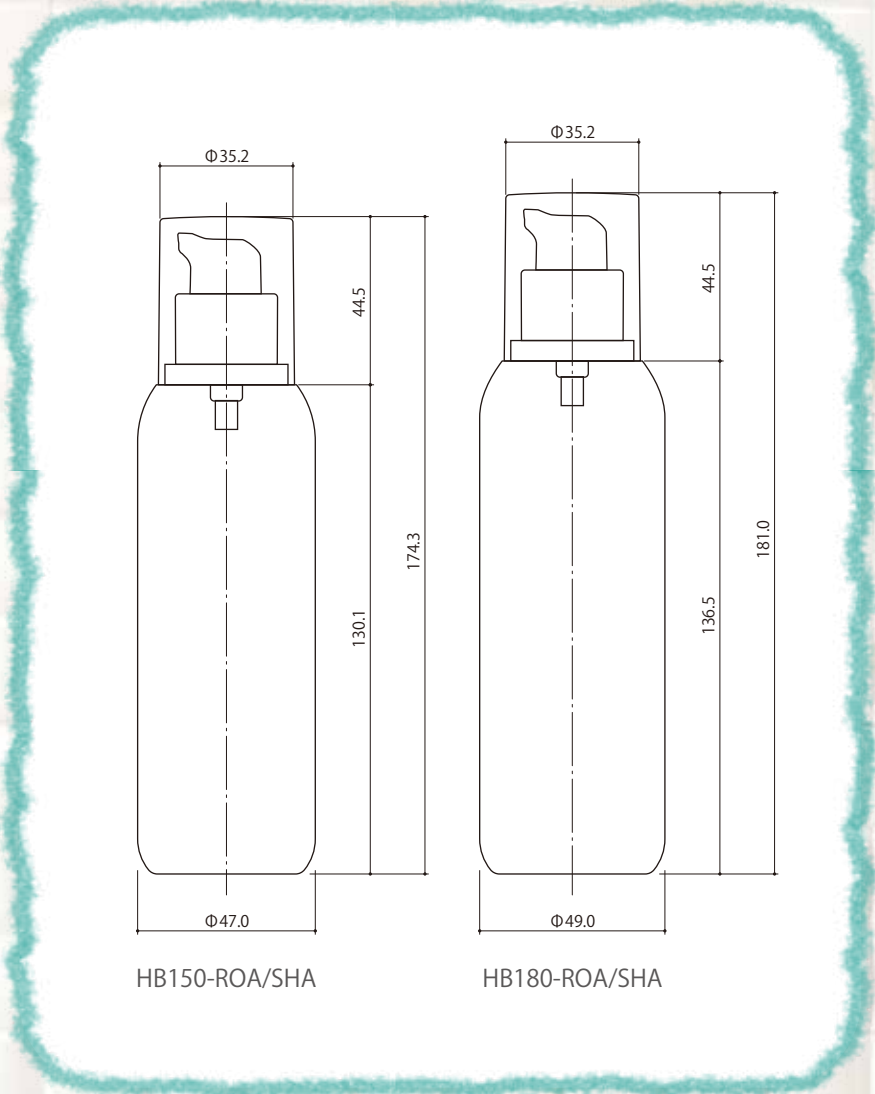

# ROUND (Φ22)

肩丸形状シリーズ

150ml

180ml

オーバーキャップは背の低いもの  
のみになります。

品番	内容量	吐出量(cc)	ショルダーポンプ-A
HB150-ROA/SHA	150ml	0.2	●
HB180-ROA/SHA	180ml	0.2	●

材質	
キャップ	PET
ポンプボディ	PP
ポンプボタン	PP
ボトル	PET