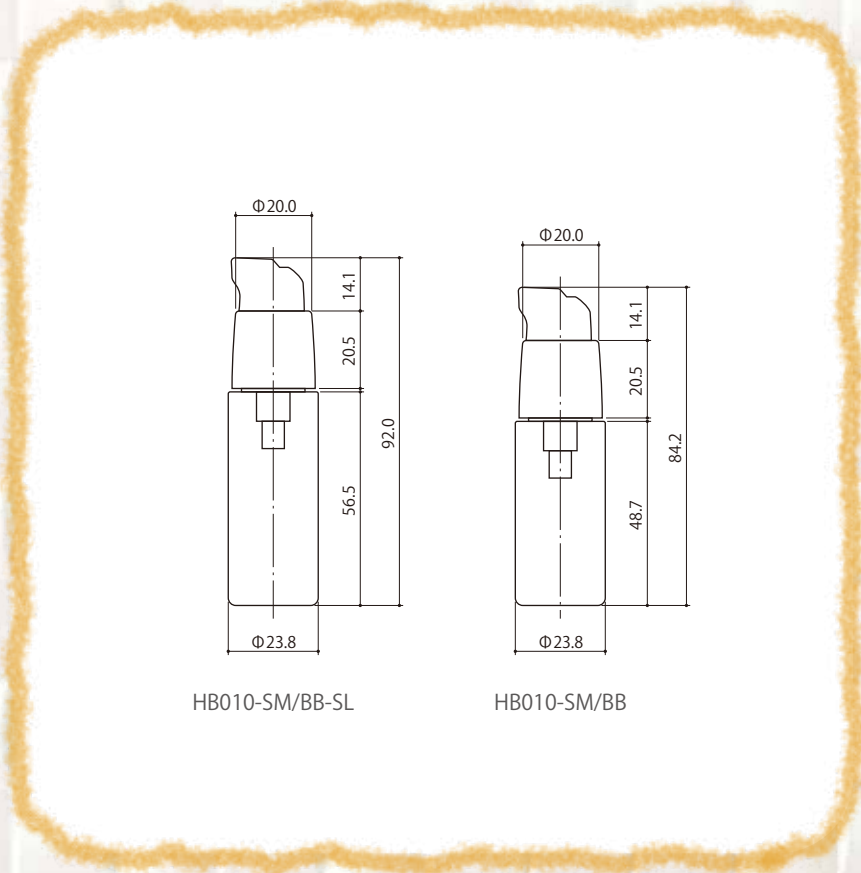

PUMP

スモールビービー  
SMALL-BB  
トライアル用などに使用できるミニポンプ

HB010-SM/BB-SL

HB010-SM/BB

品番	内容量	吐出量(cc)	ポンプ
HB010-SM/BB-SL	10ml	0.2	●
HB010-SM/BB	10ml	0.2	●

材質	
キャップ	PP
ポンプボディ	PP
ポンプボタン	PP
ボトル	PET