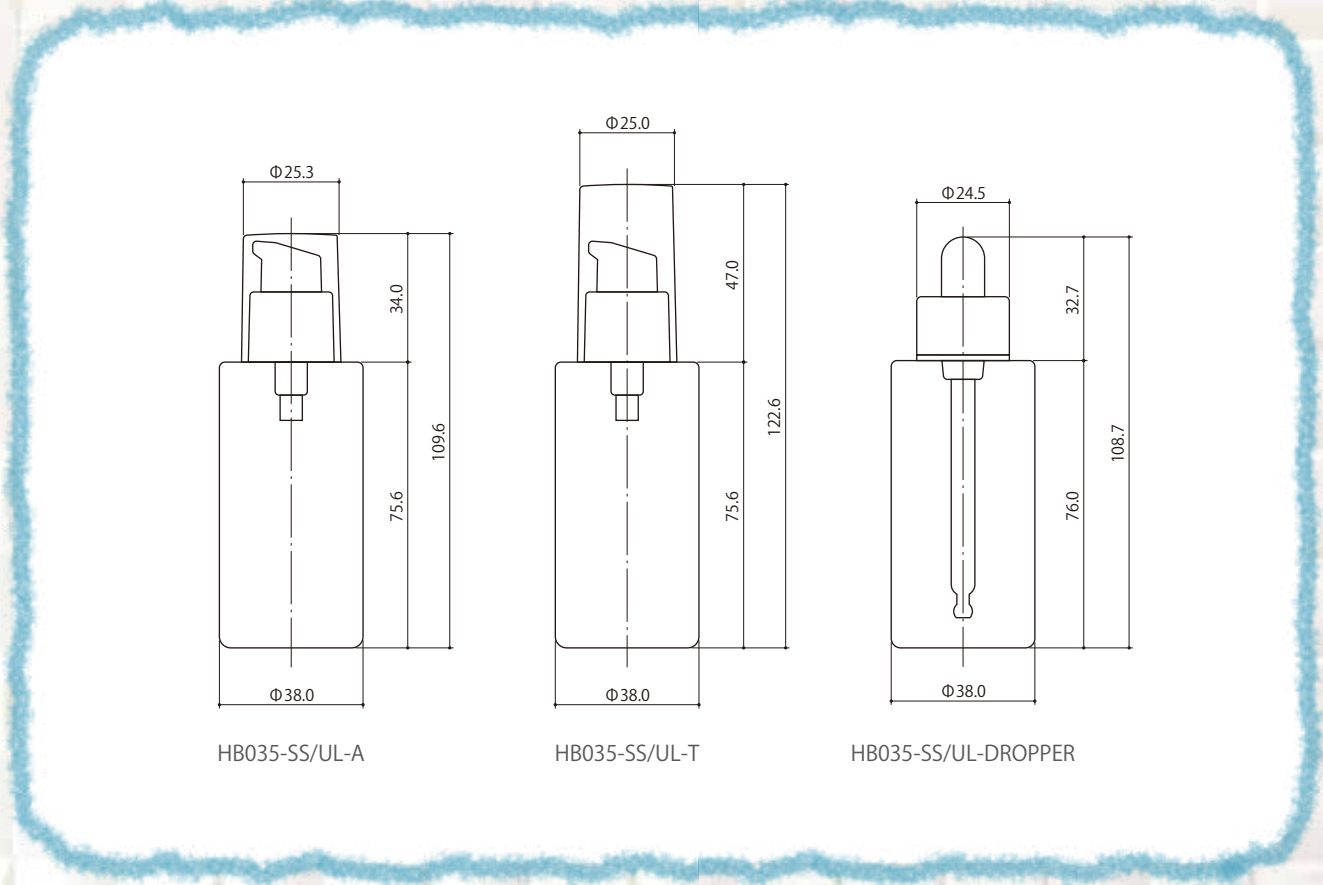

PUMP

D-DROPPER

スペシャルヘビー(エスエス35)

# SPECIAL HEAVY (SS-35)

より肉厚感のあるボトルに付属品いろいろ

35ml

From Passion to Impression | 13

HB035-SS/UL-A

HB035-SS/UL-T

HB035-SS/UL-DROPPER

品番	内容量	吐出量(cc)	UL-A	UL-T	デュアルドロッパー	ピペット
HB035-SS/UL	35ml	0.15	●	●	●	83mm

※吐出量はポンプ用になります。

材質						
	キャップ	ポンプ	ボディ		中栓	ボトル
ULポンプ-A,T	ABS	PP	ABS		—	PET
デュアルドロッパー	—	NBR	インナー: ABS	アウター: PET	PE	PET