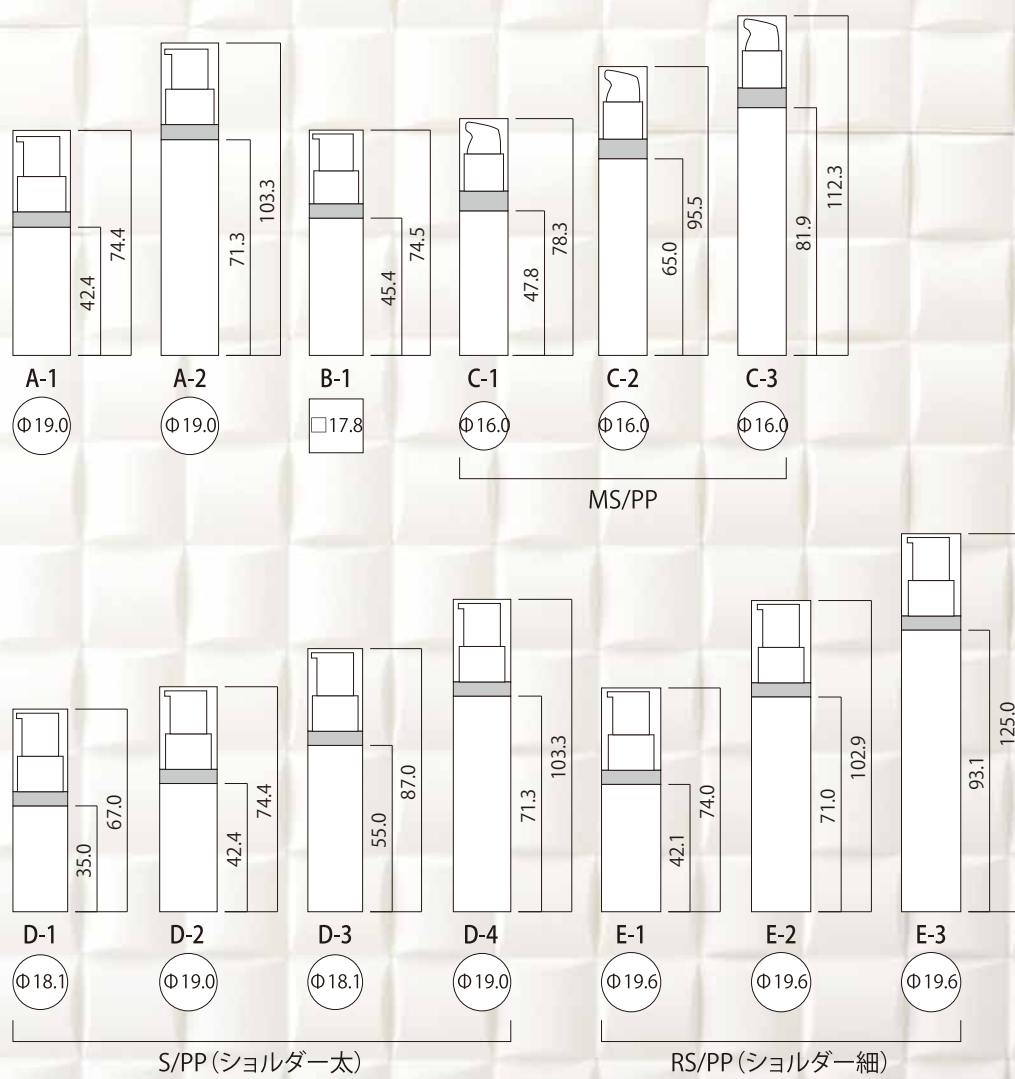

# ミニ Mini

……トライアルサイズのエアレス・DPシリーズ……

ショルダー

フィンガー

品番	内容量 (ml)	吐出量 (cc)	ネック		ベース				アルミ カバー	ポンプオプション	
			ネジ式	打栓式	底板	筒(リム)	筒(ステップ)	筒(Rステップ)		ショルダー	フィンガー
A	1 DP05-S/PP	5.0	0.15		●						
	2 DP10-S/PP	10.0	0.15		●						
B	1 DP05-SQ	5.0	0.15		●						
C	1 AS03-MS/PP	3.0	0.15		●				●	●	
	2 AS05-MS/PP	5.0	0.15		●				●	●	
	3 AS08-MS/PP	7.5	0.15		●				●	●	
D	1 AS04-S/PP	4.0	0.15		●				●	●	
	2 AS05-S/PP	5.0	0.15		●				●	●	
	3 AS08-S/PP	6.0	0.15		●				●	●	
	4 AS10-S/PP	10.0	0.15		●				●	●	
E	1 AS05-RS/PP	5.0	0.15		●	●				●	●
	2 AS10-RS/PP	10.0	0.15		●	●				●	●
	3 AS15-RS/PP	15.0	0.15		●	●				●	●

材質	備考
キャップ	PP
ポンプ	PP
ボトル	PP ※アルミカバー可
底板	PP