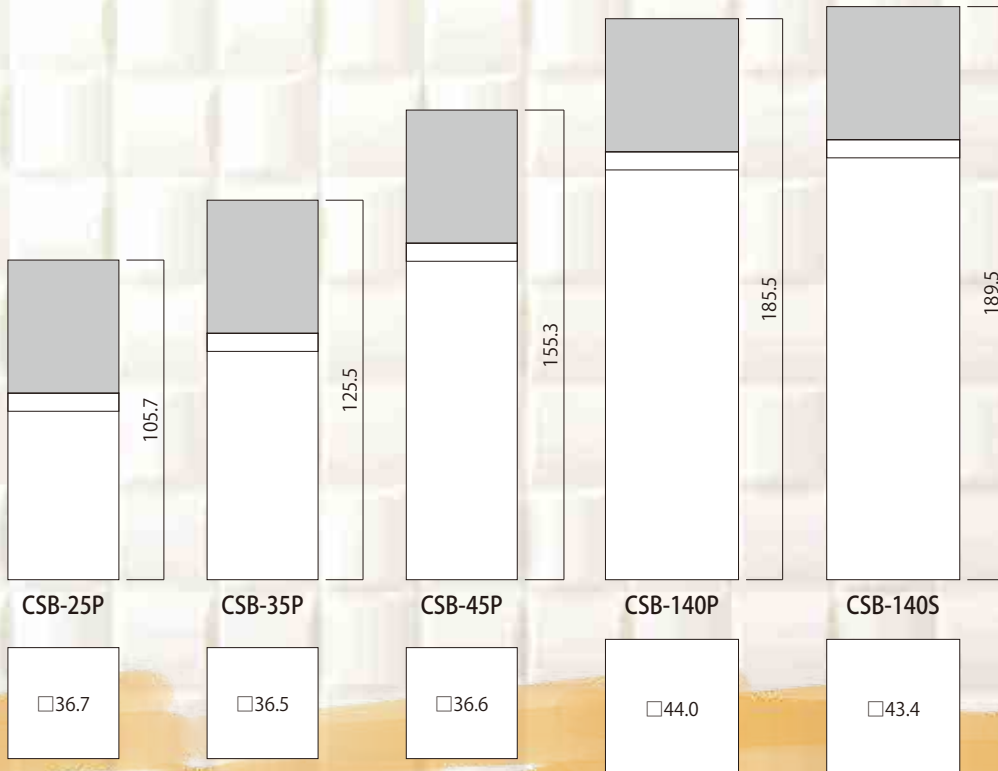

シーエスビー
CSB

……2パーツの角型シリーズ……

CSB-25P

CSB-35P

CSB-45P

CSB-140P

CSB-140S

品番	内容量 (g) (満量 O.F.)	吐出量 (CC)	適合するキャップ・付属品		
			キャップ	中栓 (04/09.5)	ポンプ
CSB-25P	32.1	0.20	●		●
CSB-35P	41.4	0.20	●		●
CSB-45P	59.5	0.20	●		●
CSB-140P	140.0	0.20	●		●
CSB-140S	143.4	—	●	●	

CSB-P: 材質	
キャップ	PET
ポンプ	PP, METAL
ショルダー	ABS
ボトル	Out: PMMA
	In: PET

CSB-S: 材質	
キャップ	Out: PMMA
	In: PP
中栓	PE
ショルダー	ABS
ボトル	Out: PMMA
	In: PET