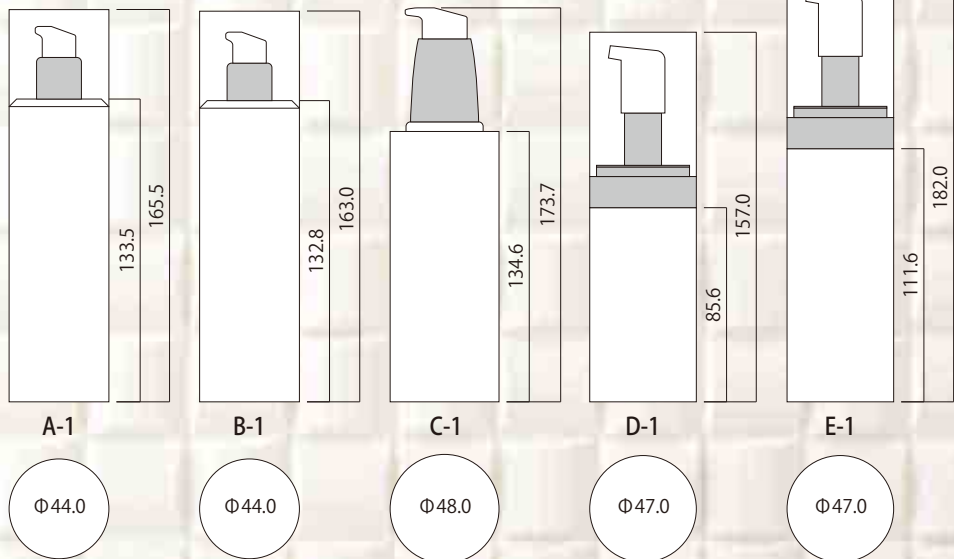

# Zeen / Oil Pump / Foam

……ロック付きのオイルポンプ3種などトイレタリー容器……

C用付属品

オイルポンプA  
(ストッパー付)

オイルポンプB  
(ロック付)

オイルポンプC  
(ロック付)

オーバーキャップ付

オーバーキャップ付

品番	内容量 (ml)	吐出量 (cc)	ネック		ポンプオプション			シングル キャップ	ダブル キャップ
			ネジ式 	打検式 	オイルポンプ A	オイルポンプ B	オイルポンプ C		
A 1	DP150-ZEEN-A	150.0	0.20	●				●	●
B 1	DP150-ZEEN-B	150.0	0.20	●				●	●
C 1	DP150-ZEEN-C	180.0	0.70	●		●	●		
D 1	DP110-FOAM	110.0	0.70	●				●	
E 1	DP150-FOAM	150.0	0.70	●				●	