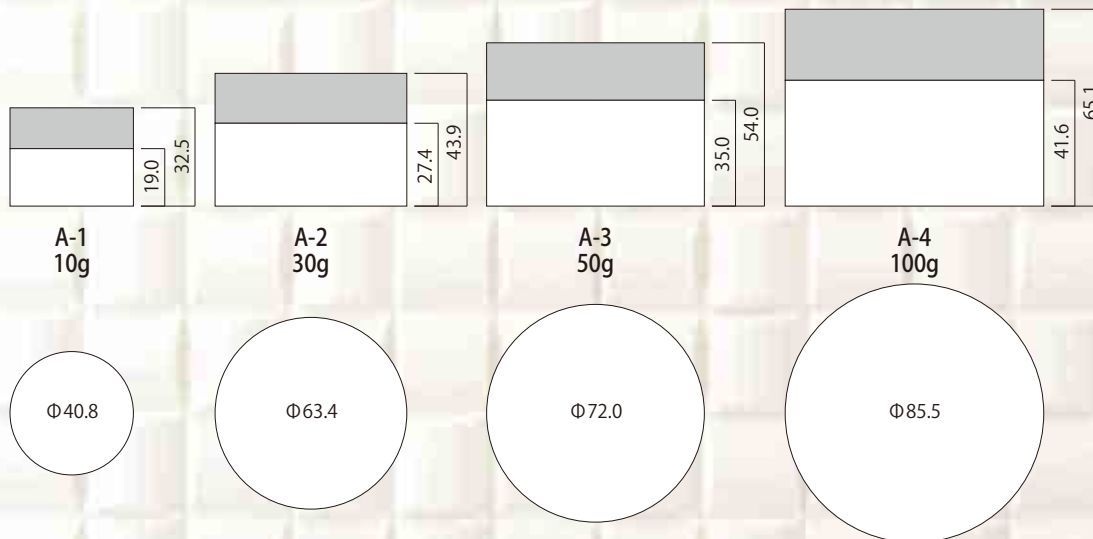

クラシッククリームジャー

Classic Cream Jar

……2パーツ円柱ストレートのクリームジャー……

品番	内容量 (ml)	適合するキャップ・付属品	
		キャップ	中蓋
1 CP10-JAR	10.0	●	●
2 CP30-JAR	30.0	●	●
3 CP50-JAR	50.0	●	●
4 CP100-JAR	100.0	●	●

材質	
キャップ	Out: ABS
	In: SAN
中蓋	PE
ジャー	Out: SAN
	In: PP