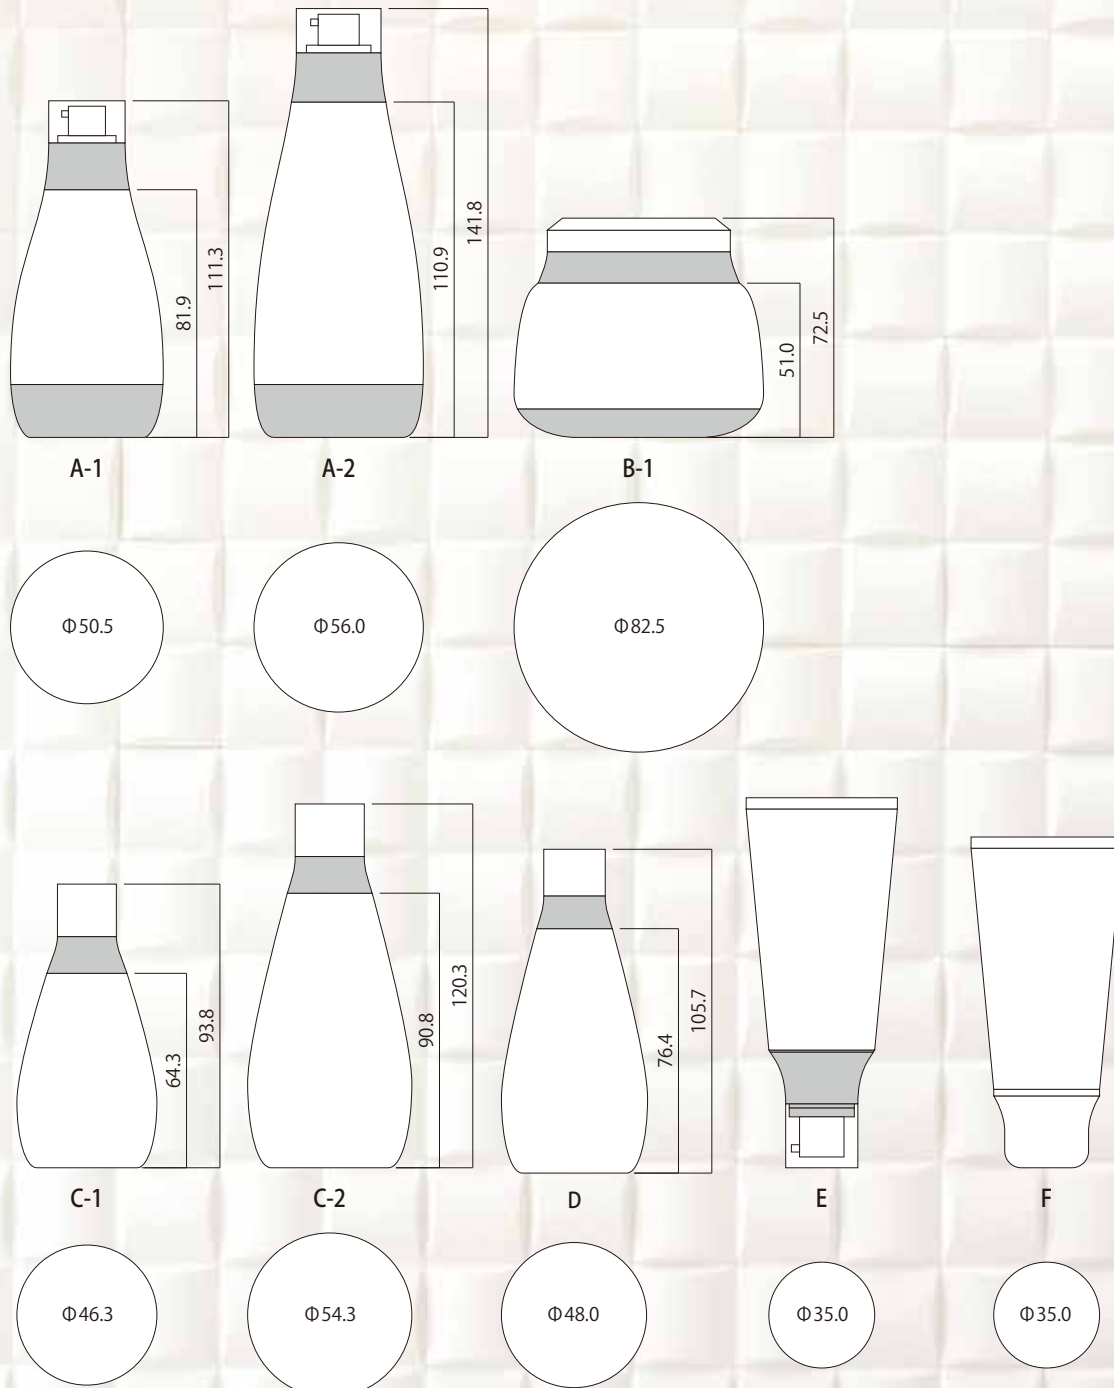

ネイチャーカーブ

Nature Curve

……零型のシリーズ……

※着色不可

品番	内容量 (ml)	吐出量 (cc)	ネック		
			ネジ式	打栓式	
A	1 AS30-NC	30.0	0.20	●	
	2 AS50-NC	50.0	0.20	●	
B	1 AS50-NC-JAR	50.0	—	●	
C	1 DP60-NC	60.0	—	●	
	2 DP120-NC	120.0	—	●	
D	1 DP50-NC-H	50.0	—	●	
E	TUBE SCREW CAP	—	—	●	
F	TUBE AIRLESS PUMP	0.20	—		●

A/B: 材質	
キャップ	PET
ポンプ	PP
ショルダー	PET
ボトル	Out: PET
	In: PP
袴	PET

C: 材質	
キャップ	PET
ポンプ	PP
ボトル	PET

E: 材質	
キャップ	PET
ポンプ	PP
チューブ	PE5

F: 材質	
キャップ	PP
チューブ	PE5