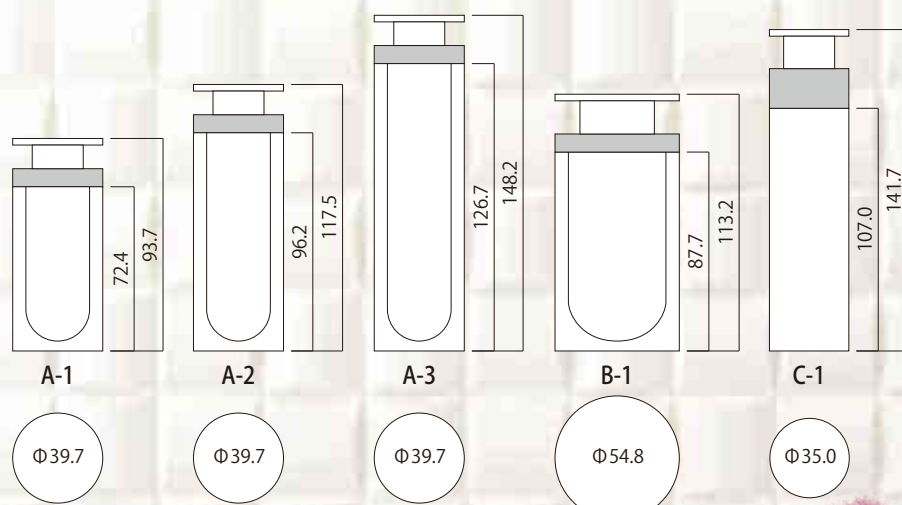

# ショー Show

……試験管のような形のエアレス……

品番	内容量 (ml)	吐出量 (cc)	ネック	
			ネジ式	打栓式
A	1 AS15-SW	15.0	0.20	●
	2 AS30-SW	30.0	0.20	●
	3 AS50-SW	50.0	0.20	●
B	1 AS50-SW-JAR	50.0	0.50	●
C	1 AS50-SW/PP	50.0	0.20	●

A,B : 材質	
ボタン	PP
ショルダー	ABS, PP
ボトル	Out: PET
	In: PP

C : 材質	
ボタン	PP
ショルダー	ABS, PP
ボトル	Out: PP
	In: PP