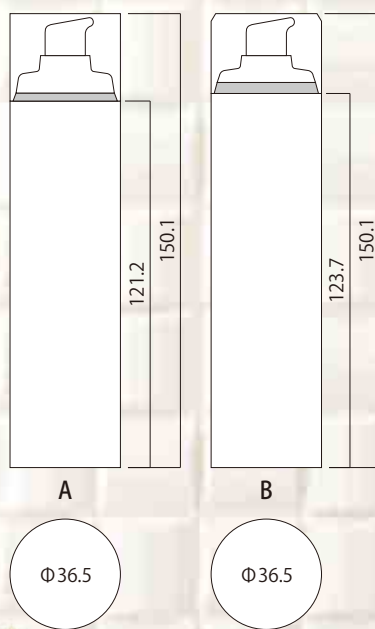

クラッシー
Classy

……スリムな2パーツ丸型エアレス……

※AとBはキャップの形状の違いになります

品番	内容量 (ml)	吐出量 (cc)	ネック		ポンプオプション	
			スクリュー 	スナップオン 	ショルダー 	エッジキャップ 
A 1 AS50-DC-CS-A	50.0	0.20		●	●	●
B 1 AS30-DC-CS-B	50.0	0.20		●	●	●

材質	
キャップ	PET
ポンプ	PP
ボトル	Out: PET
	In: PP