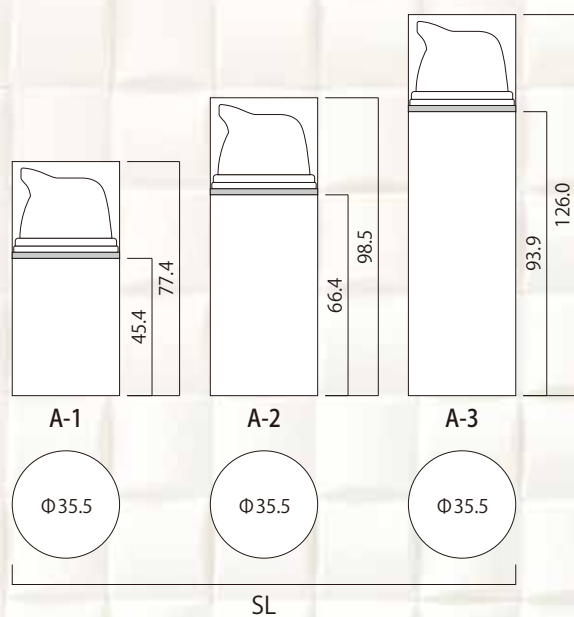

打栓

スリムジェイ/ミニジェイ/ウルトラジャンボ

Slim J / Mini J / Ultra Jumbo

……ジャンボシリーズ 大小いろいろ……

材質	
キャップ	PP
ポンプ	PP
ボトル	PP

	品番	内容量 (ml)	吐出量 (cc)	ネック		ポンプオプション	
				ネジ式	打栓式	ショルダー	カラー
A	1 AS15-J/PP-SL	15.0	0.15		●	●	
	2 AS30-J/PP-SL	30.0	0.15		●	●	
	3 AS50-J/PP-SL	50.0	0.15		●	●	
B	1 AS05-J/PP-MN	5.0	0.15		●	●	
	2 AS08-J/PP-MN	8.0	0.15		●	●	
	3 AS10-J/PP-MN	10.0	0.15		●	●	
	4 AS15-J/PP-MN	15.0	0.15		●	●	
C	1 AS05-J/PP-NRC	5.0	0.15		●	●	
	2 AS10-J/PP-NRC	10.0	0.15		●	●	
D	1 AS300-J/PP-UT	300.0	3.50		●	●	