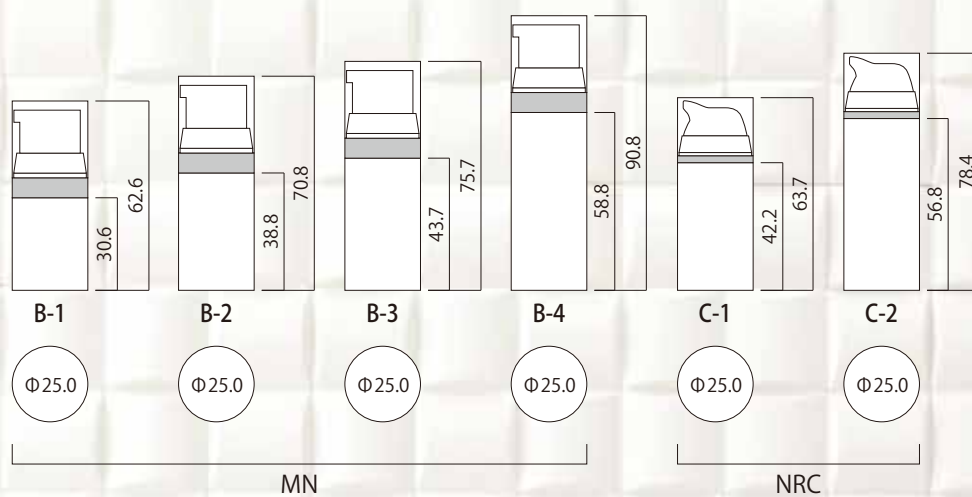

打栓

スリムジェイ/ミニジェイ/ウルトラジャンボ

Slim J / Mini J / Ultra Jumbo

……ジャンボシリーズ 大小いろいろ……

材質	
キャップ	PP
ポンプ	PP
ボトル	PP

	品番	内容量 (ml)	吐出量 (cc)	ネック		ポンプオプション	
				ネジ式	打栓式	ショルダー	カラー
A	1 AS15-J/PP-SL	15.0	0.15		●	●	
	2 AS30-J/PP-SL	30.0	0.15		●	●	
	3 AS50-J/PP-SL	50.0	0.15		●	●	
B	1 AS05-J/PP-MN	5.0	0.15		●	●	
	2 AS08-J/PP-MN	8.0	0.15		●	●	
	3 AS10-J/PP-MN	10.0	0.15		●	●	
	4 AS15-J/PP-MN	15.0	0.15		●	●	
C	1 AS05-J/PP-NRC	5.0	0.15		●	●	
	2 AS10-J/PP-NRC	10.0	0.15		●	●	
D	1 AS300-J/PP-UT	300.0	3.50		●	●	