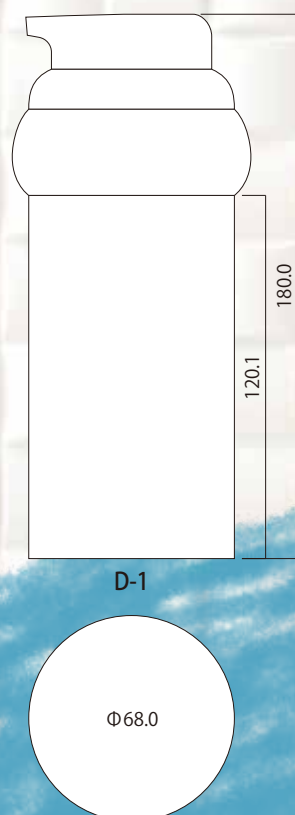

打栓

スリムジェイ/ミニジェイ/ウルトラジャンボ

Slim J / Mini J / Ultra Jumbo

……ジャンボシリーズ 大小いろいろ……

材質	
キャップ	PP
ポンプ	PP
ボトル	PP

	品番	内容量 (ml)	吐出量 (cc)	ネック		ポンプオプション	
				ネジ式	打栓式	ショルダー	カラー
A	1 AS15-J/PP-SL	15.0	0.15		●	●	
	2 AS30-J/PP-SL	30.0	0.15		●	●	
	3 AS50-J/PP-SL	50.0	0.15		●	●	
B	1 AS05-J/PP-MN	5.0	0.15		●	●	
	2 AS08-J/PP-MN	8.0	0.15		●	●	
	3 AS10-J/PP-MN	10.0	0.15		●	●	
	4 AS15-J/PP-MN	15.0	0.15		●	●	
C	1 AS05-J/PP-NRC	5.0	0.15		●	●	
	2 AS10-J/PP-NRC	10.0	0.15		●	●	
D	1 AS300-J/PP-UT	300.0	3.50		●	●	