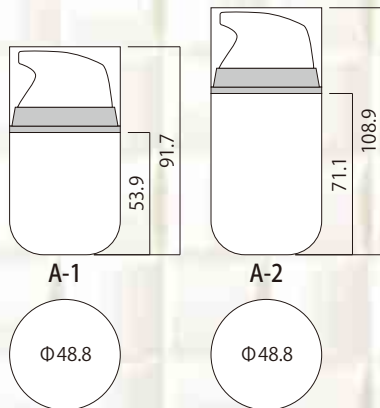

打栓

バルジジャンボ

Bulge Jumbo

……丸形のジャンボエアレス……

スタンダード

コージー

ボストンバルジ

ボストンバルジ
ジャー

ボストンバルジジャー
フリップトップ

| | 品番 | 内容量 (ml) | 吐出量 (cc) | ネック | |
|---|----------------|-------------|-------------|---------|---------|
| | | | | ネジ式 | 打栓式 |
| A | 1 AS30-JB/PP ☆ | 30.0 | 0.5/1.0 | | ● |
| | 2 AS50-JB/PP ☆ | 50.0 | 0.5/1.0 | | ● |