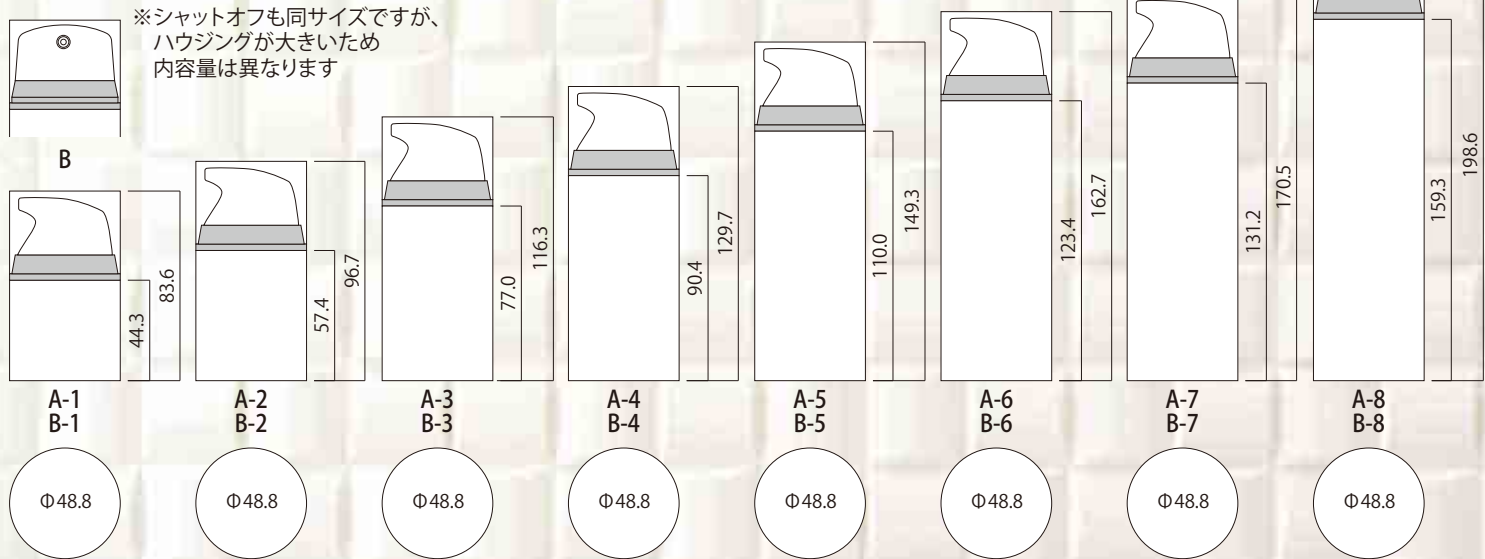

## [ボタンオプション]

Aボタン

Cボタン

Dボタン

Gボタン

Fボタン

シャットオフ

※シャットオフ容量になります

品番	内容量 (ml)	吐出量 (cc)	ネック	
			ネジ式	打栓式
1 AS30-J/PP ☆	30.0	0.5/1.0		●
2 AS50-J/PP ☆	50.0	0.5/1.0		●
3 AS80-J/PP	80.0	0.5/1.0		●
4 AS100-J/PP ☆	100.0	0.5/1.0		●
5 AS130-J/PP	130.0	0.5/1.0		●
6 AS150-J/PP ☆	150.0	0.5/1.0		●
7 AS160-J/PP	160.0	0.5/1.0		●
8 AS200-J/PP	200.0	0.5/1.0		●