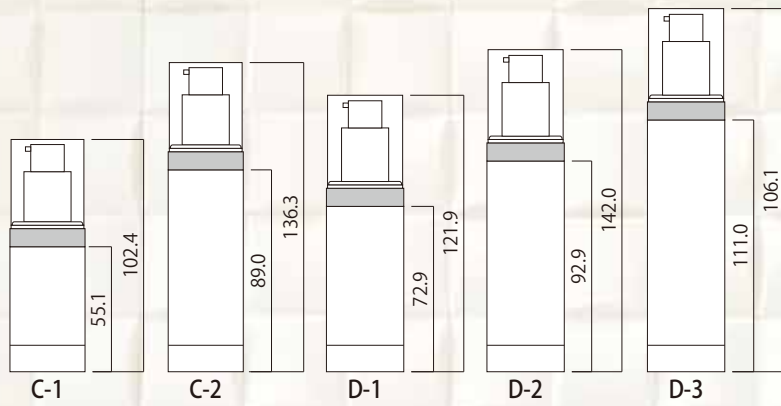

アールビー
RB

……サイズバリエーションの豊富なエアレス……

ショルダー

カラー

Rショルダー

シンプルロック

Φ33.1 Φ33.1 Φ34.1 Φ34.1 Φ34.1

材質		備考	
キャップ	PET	ABS可	アルミカバー可
ポンプ	PP, METAL	ABS可	
ボトル	SAN	PET可	アルミカバー可
底板	ABS	PET可	

Φ42.0 Φ42.0 Φ42.0 Φ58.1 Φ58.1 Φ30.6 Φ34.0

☆:キャップアルミカバー有り

品番	内容量 (ml)	吐出量 (cc)	ネック		底板	ベース			アルミ カバー	ポンプオプション				
			ネジ式	打栓式		底	袴(リム)	袴(ステップ)		袴(Rステップ)	シヨルダー	カラー	Rシヨルダー	シンプル ロック
A	1 AS10-RB/SL	10.0	0.20	●	●		●	●	●	●☆	●	●	●	
	2 AS15-RB/SL	15.0	0.20	●	●		●	●	●	●☆	●	●	●	
	3 AS20-RB/SL	20.0	0.20	●	●		●	●	●	●☆	●	●	●	
	4 AS25-RB/SL	25.0	0.20	●	●		●	●	●	●☆	●	●	●	
	5 AS30-RB/SL	30.0	0.20	●	●		●	●	●	●☆	●	●	●	
B	1 AS15-RB	15.0	0.20	●	●		●	●	●	●☆	●	●	●	●
	2 AS30-RB	30.0	0.20	●	●		●	●	●	●☆	●	●	●	●
	3 AS35-RB	35.0	0.20	●	●		●	●	●	●☆	●	●	●	●
	4 AS40-RB-SL	40.0	0.20	●	●		●	●	●	●☆	●	●	●	●
	5 AS50-RB-SL	50.0	0.20	●	●		●	●	●	●☆	●	●	●	●
C	1 AS25-RB	25.0	0.20	●	●		●	●			●	●		
	2 AS45-RB	45.0	0.20	●	●		●	●			●	●		
D	1 AS40-RB	40.0	0.20	●			●	●		●☆	●	●	●	
	2 AS50-RB	50.0	0.20	●	●		●	●		●☆	●	●	●	
	3 AS60-RB	60.0	0.20	●	●		●	●		●☆	●	●	●	
E	1 AS80-RB	80.0	0.20		●		●				●	●		
	2 AS100-RB	100.0	0.20		●		●				●	●		
	3 AS120-RB	120.0	0.20		●		●				●	●		
F	1 AS120-RRB	120.0	0.20	●			●				●			
	2 AS150-RRB	150.0	0.20	●			●				●			
G	1 AS30-RB-LP	30.0	0.20		●		●				●	●		
	2 AS50-RB-LP	50.0	0.20		●		●				●	●		