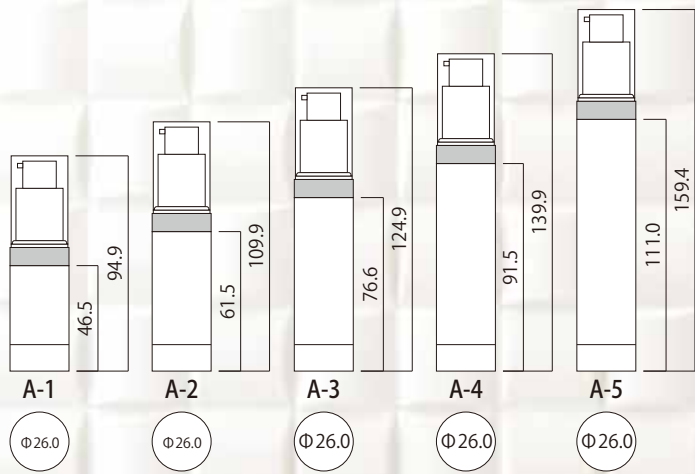

アールビー
RB

……サイズバリエーションの豊富なエアレス……

ショルダー

カラー

Rショルダー

シンプルロック

Φ33.1 Φ33.1 Φ34.1 Φ34.1 Φ34.1

材質		備考	
キャップ	PET	ABS可	アルミカバー可
ポンプ	PP, METAL	ABS可	
ボトル	SAN	PET可	アルミカバー可
底板	ABS	PET可	

Φ42.0 Φ42.0 Φ42.0 Φ58.1 Φ58.1 Φ30.6 Φ34.0

☆:キャップアルミカバー有り

品番	内容量 (ml)	吐出量 (cc)	ネック		底板	ベース			アルミ カバー	ポンプオプション				
			ネジ式	打栓式		底	袴(リム)	袴(ステップ)		袴(Rステップ)	シヨルダー	カラー	Rシヨルダー	シンプル ロック
A	1 AS10-RB/SL	10.0	0.20	●	●		●	●	●	●☆	●	●	●	
	2 AS15-RB/SL	15.0	0.20	●	●		●	●	●	●☆	●	●	●	
	3 AS20-RB/SL	20.0	0.20	●	●		●	●	●	●☆	●	●	●	
	4 AS25-RB/SL	25.0	0.20	●	●		●	●	●	●☆	●	●	●	
	5 AS30-RB/SL	30.0	0.20	●	●		●	●	●	●☆	●	●	●	
B	1 AS15-RB	15.0	0.20	●	●		●	●	●	●☆	●	●	●	●
	2 AS30-RB	30.0	0.20	●	●		●	●	●	●☆	●	●	●	●
	3 AS35-RB	35.0	0.20	●	●		●	●	●	●☆	●	●	●	●
	4 AS40-RB-SL	40.0	0.20	●	●		●	●	●	●☆	●	●	●	●
	5 AS50-RB-SL	50.0	0.20	●	●		●	●	●	●☆	●	●	●	●
C	1 AS25-RB	25.0	0.20	●	●		●	●			●	●		
	2 AS45-RB	45.0	0.20	●	●		●	●			●	●		
D	1 AS40-RB	40.0	0.20	●			●	●		●☆	●	●	●	
	2 AS50-RB	50.0	0.20	●	●		●	●		●☆	●	●	●	
	3 AS60-RB	60.0	0.20	●	●		●	●		●☆	●	●	●	
E	1 AS80-RB	80.0	0.20		●		●				●	●		
	2 AS100-RB	100.0	0.20		●		●				●	●		
	3 AS120-RB	120.0	0.20		●		●				●	●		
F	1 AS120-RRB	120.0	0.20	●			●				●			
	2 AS150-RRB	150.0	0.20	●			●				●			
G	1 AS30-RB-LP	30.0	0.20		●		●				●	●		
	2 AS50-RB-LP	50.0	0.20		●		●				●	●		