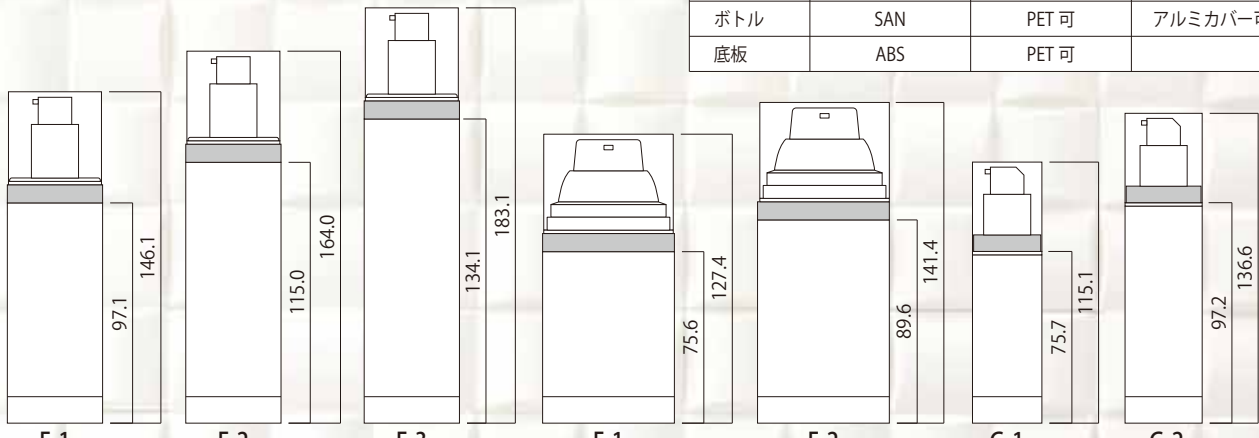

アールビー
RB

……サイズバリエーションの豊富なエアレス……

ショルダー

カラー

Rショルダー

シンプルロック

Φ33.1 Φ33.1 Φ34.1 Φ34.1 Φ34.1

材質		備考	
キャップ	PET	ABS可	アルミカバー可
ポンプ	PP, METAL	ABS可	
ボトル	SAN	PET可	アルミカバー可
底板	ABS	PET可	

Φ42.0 Φ42.0 Φ42.0 Φ58.1 Φ58.1 Φ30.6 Φ34.0

☆:キャップアルミカバー有り

品番	内容量 (ml)	吐出量 (cc)	ネック		底板	ベース			アルミ カバー	ポンプオプション				
			ネジ式	打栓式		底	袴(リム)	袴(ステップ)		袴(Rステップ)	シヨルダー	カラー	Rシヨルダー	シンプル ロック
A	1 AS10-RB/SL	10.0	0.20	●	●		●	●	●	●☆	●	●	●	
	2 AS15-RB/SL	15.0	0.20	●	●		●	●	●	●☆	●	●	●	
	3 AS20-RB/SL	20.0	0.20	●	●		●	●	●	●☆	●	●	●	
	4 AS25-RB/SL	25.0	0.20	●	●		●	●	●	●☆	●	●	●	
	5 AS30-RB/SL	30.0	0.20	●	●		●	●	●	●☆	●	●	●	
B	1 AS15-RB	15.0	0.20	●	●		●	●	●	●☆	●	●	●	●
	2 AS30-RB	30.0	0.20	●	●		●	●	●	●☆	●	●	●	●
	3 AS35-RB	35.0	0.20	●	●		●	●	●	●☆	●	●	●	●
	4 AS40-RB-SL	40.0	0.20	●	●		●	●	●	●☆	●	●	●	●
	5 AS50-RB-SL	50.0	0.20	●	●		●	●	●	●☆	●	●	●	●
C	1 AS25-RB	25.0	0.20	●	●		●	●			●	●		
	2 AS45-RB	45.0	0.20	●	●		●	●			●	●		
D	1 AS40-RB	40.0	0.20	●			●	●		●☆	●	●	●	
	2 AS50-RB	50.0	0.20	●	●		●	●		●☆	●	●	●	
	3 AS60-RB	60.0	0.20	●	●		●	●		●☆	●	●	●	
E	1 AS80-RB	80.0	0.20		●		●				●	●		
	2 AS100-RB	100.0	0.20		●		●				●	●		
	3 AS120-RB	120.0	0.20		●		●				●	●		
F	1 AS120-RRB	120.0	0.20	●			●				●			
	2 AS150-RRB	150.0	0.20	●			●				●			
G	1 AS30-RB-LP	30.0	0.20		●		●				●	●		
	2 AS50-RB-LP	50.0	0.20		●		●				●	●		