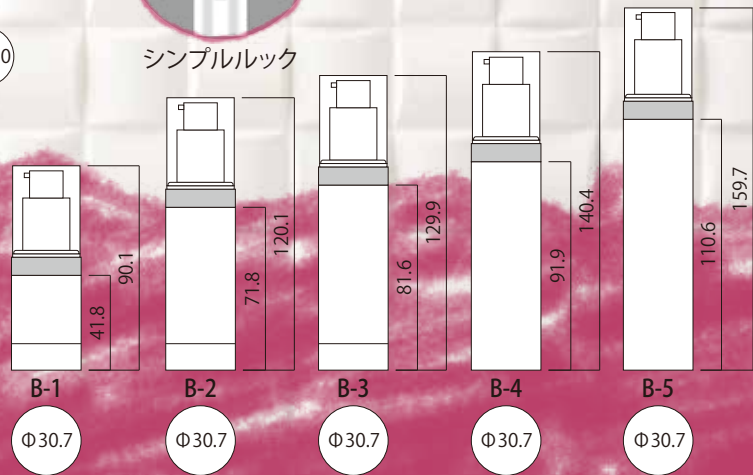

アールビー
RB

……サイズバリエーションの豊富なエアレス……

ショルダー

カラー

Rショルダー

シンプルロック

Φ33.1 Φ33.1 Φ34.1 Φ34.1 Φ34.1

材質		備考	
キャップ	PET	ABS可	アルミカバー可
ポンプ	PP, METAL	ABS可	
ボトル	SAN	PET可	アルミカバー可
底板	ABS	PET可	

Φ42.0 Φ42.0 Φ42.0 Φ58.1 Φ58.1 Φ30.6 Φ34.0

☆:キャップアルミカバー有り

品番	内容量 (ml)	吐出量 (cc)	ネック		底板	ベース			アルミ カバー	ポンプオプション				
			ネジ式	打栓式		底	袴(リム)	袴(ステップ)		袴(Rステップ)	シヨルダー	カラー	Rシヨルダー	シンプル ロック
A	1 AS10-RB/SL	10.0	0.20	●	●		●	●	●	●☆	●	●	●	
	2 AS15-RB/SL	15.0	0.20	●	●		●	●	●	●☆	●	●	●	
	3 AS20-RB/SL	20.0	0.20	●	●		●	●	●	●☆	●	●	●	
	4 AS25-RB/SL	25.0	0.20	●	●		●	●	●	●☆	●	●	●	
	5 AS30-RB/SL	30.0	0.20	●	●		●	●	●	●☆	●	●	●	
B	1 AS15-RB	15.0	0.20	●	●		●	●	●	●☆	●	●	●	●
	2 AS30-RB	30.0	0.20	●	●		●	●	●	●☆	●	●	●	●
	3 AS35-RB	35.0	0.20	●	●		●	●	●	●☆	●	●	●	●
	4 AS40-RB-SL	40.0	0.20	●	●		●	●	●	●☆	●	●	●	●
	5 AS50-RB-SL	50.0	0.20	●	●		●	●	●	●☆	●	●	●	●
C	1 AS25-RB	25.0	0.20	●	●		●	●			●	●		
	2 AS45-RB	45.0	0.20	●	●		●	●			●	●		
D	1 AS40-RB	40.0	0.20	●			●	●		●☆	●	●	●	
	2 AS50-RB	50.0	0.20	●	●		●	●		●☆	●	●	●	
	3 AS60-RB	60.0	0.20	●	●		●	●		●☆	●	●	●	
E	1 AS80-RB	80.0	0.20		●		●				●	●		
	2 AS100-RB	100.0	0.20		●		●				●	●		
	3 AS120-RB	120.0	0.20		●		●				●	●		
F	1 AS120-RRB	120.0	0.20	●			●				●			
	2 AS150-RRB	150.0	0.20	●			●				●			
G	1 AS30-RB-LP	30.0	0.20		●		●				●	●		
	2 AS50-RB-LP	50.0	0.20		●		●				●	●		