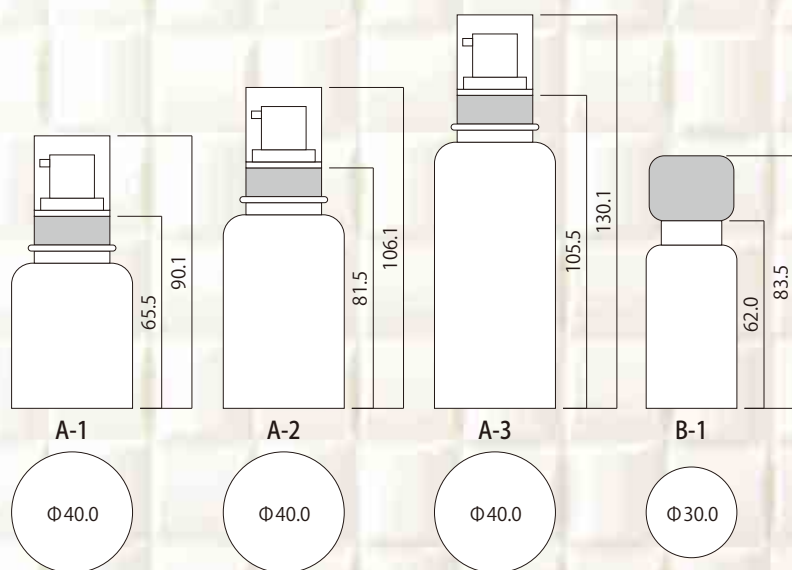

キュア/ルックスライクグラス
Qure / Looks like Glass

……デザイン性のある1パーツエアレス……

品番	内容量 (ml)	吐出量 (cc)	ネック		ベース			
			ネジ式	打栓式	底板	袴(リム)	袴(ステップ)	袴(R.ステップ)
A 1 AS15-LLG	15.0	0.20		●	●			
A 2 AS30-LLG	30.0	0.20		●	●			
A 3 AS50-LLG	50.0	0.20		●	●			
B 1 AS15-QR	15.0	0.20		●	●			

材質	備考
キャップ	PET ABS可
ポンプ	PP, METAL
ボトル	PET
底板	PET