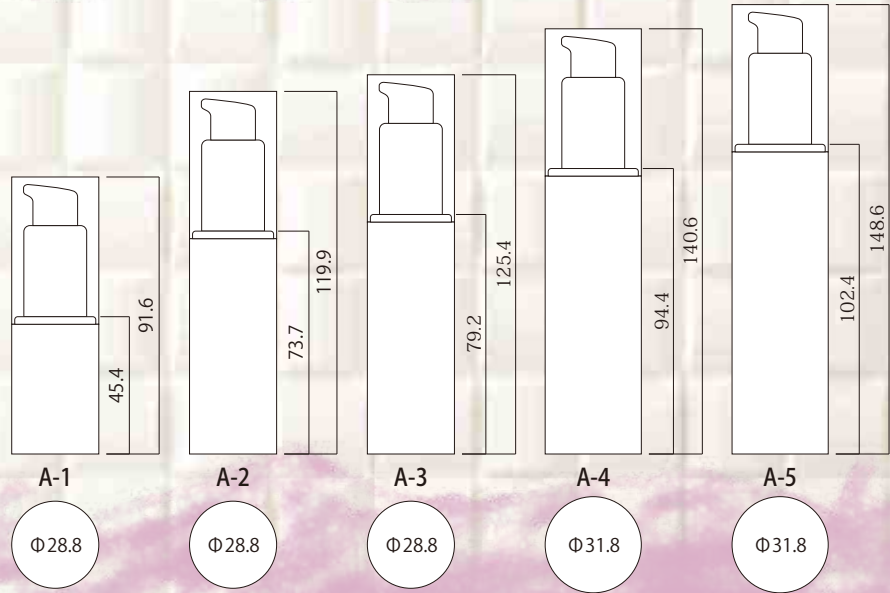

打栓

エスピーピー S-PP

……オールPPの安価なエアレス……

ショルダー

カラー

ポストラウンド

品番	内容量 (ml)	吐出量 (cc)	ネック		ベース			ポンプオプション			
			ネジ式	打栓式	底板	袴(リム)	袴(ステップ)	袴(Rステップ)	ショルダー	カラー	ポストラウンド
1 AS15-S/PP	15.0	0.20		●	●				●	●	●
2 AS30-S/PP	30.0	0.20		●	●				●	●	●
3 AS35-S/PP	35.0	0.20		●	●				●	●	●
4 AS50-S/PP	50.0	0.20		●	●				●	●	
5 AS55-SSL/PP	55.0	0.20		●	●				●	●	

材質	
キャップ	PP
ポンプ	PP, METAL
ボトル	PP
底板	PP