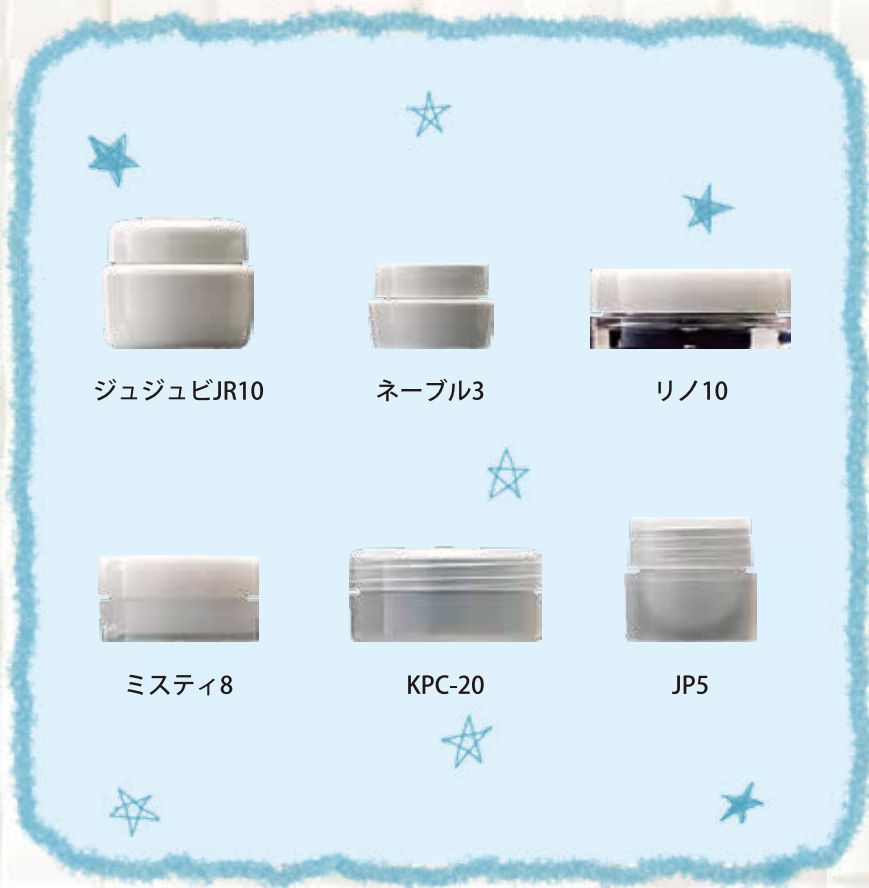

ミニサイズジャー

サンプル

品名	内容量 (ml) (満量 O.F.)	ボトルサイズ (mm)		材質	適合するキャップ・付属品		
		H	W1		キャップ	中蓋	スパチュラ
ネーブル1.5	2.0	16.0	φ30.0	PP	各専用キャップ	—	—
ネーブル3	4.1	18.0	φ30.0				
ジュジュビJR3	3.3	18.9	φ29.6				
ジュジュビJR5	5.6	22.0	φ30.4				
ジュジュビJR8	8.9	24.8	φ35.1				
ジュジュビJR10	11.2	28.0	φ35.6				
JP5	5.9	26.4	φ31.0				
KPC-20	21.4	19.6	φ45.5				
ミステイ5	6.0	18.5	φ37.7				
ミステイ8	8.8	18.5	φ37.7				
リノ5	7.2	15.0	φ37.7	PET		リノ10中蓋	シルキー-33
リノ10	12.5	16.0	φ47.3				