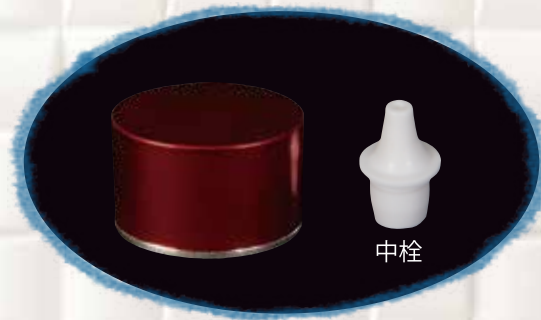

UVボトル②

メイクアップ

ワンタッチキャップ

2パーツキャップ

品名	内容量 (ml) (満量O.F.)	ボトルサイズ(mm)			材質	適合するキャップ・付属品	
		H	W1	W2		キャップ	中栓
BeBe-8	12.8	70.0	27.1	16.3	PE/EV	1パーツキャップ	共通中栓
BeBe-15	18.5	81.2	31.2	17.7		1パーツキャップ	
BeBe-40	45.0	107.3	38.9	25.4		2パーツキャップ	
BeBe-50	56.0	119.9	38.9	26.1		2パーツキャップ	
BeBe-60	66.0	103.3	50.3	29.7		2パーツキャップ	
BeBe-80	85.0	144.1	50.2	29.6		2パーツキャップ	
BeBe-100	111.0	199.9	50.3	29.2		2パーツキャップ	
BeBe-150	170.0	157.8	57.0	35.0		ワンタッチキャップ	
BeBe-180	193.0	167.5	57.0	35.0	ワンタッチキャップ	—	