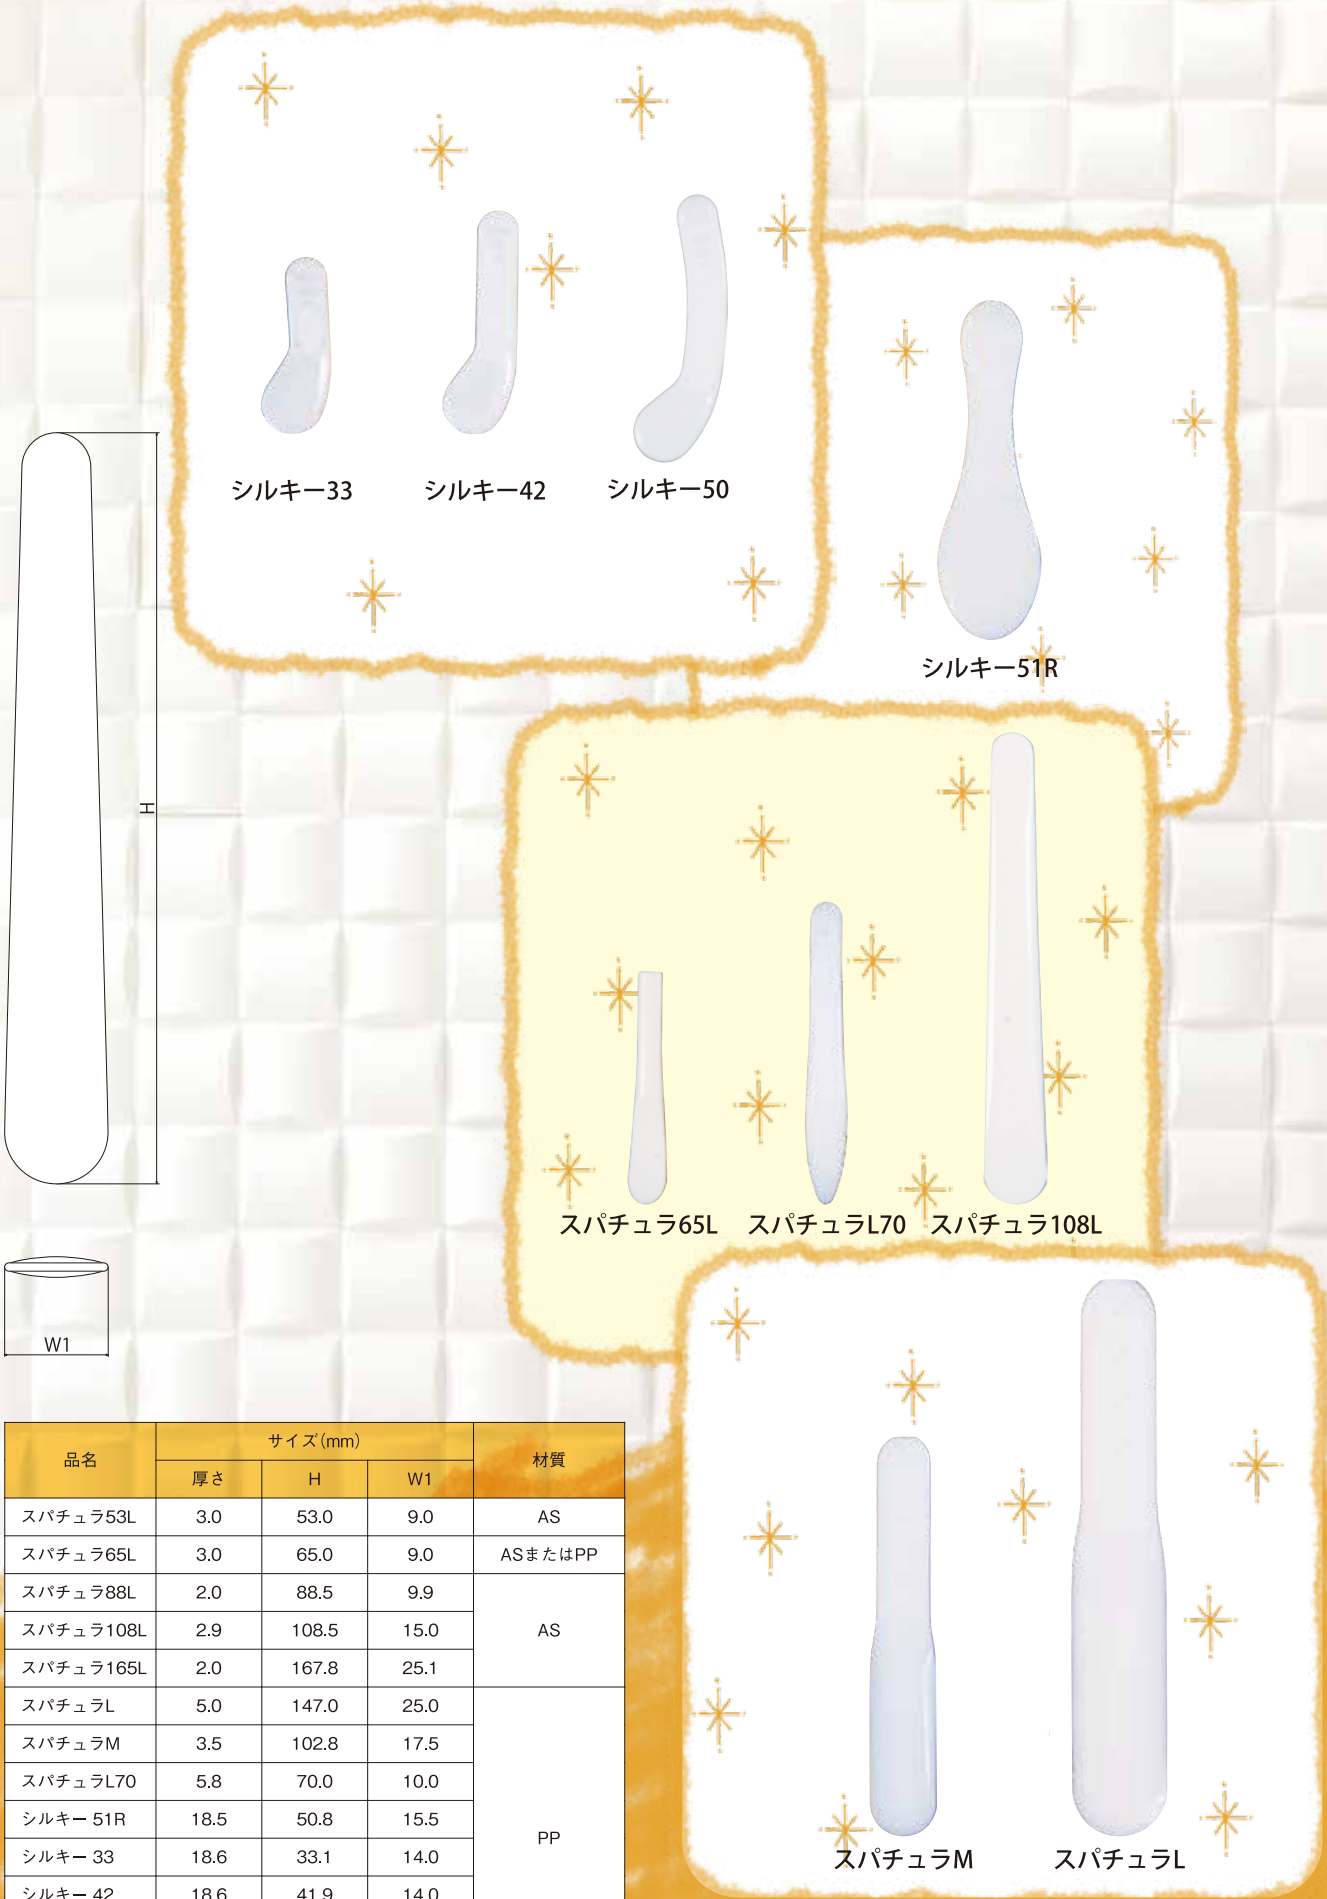

# スパチュラ

プラスチック

品名	サイズ(mm)			材質
	厚さ	H	W1	
スパチュラ53L	3.0	53.0	9.0	AS
スパチュラ65L	3.0	65.0	9.0	ASまたはPP
スパチュラ88L	2.0	88.5	9.9	AS
スパチュラ108L	2.9	108.5	15.0	
スパチュラ165L	2.0	167.8	25.1	PP
スパチュラL	5.0	147.0	25.0	
スパチュラム	3.5	102.8	17.5	
スパチュラL70	5.8	70.0	10.0	
シルキー 51R	18.5	50.8	15.5	
シルキー 33	18.6	33.1	14.0	
シルキー 42	18.6	41.9	14.0	
シルキー 50	18.6	50.0	14.0	
シルキー 56	18.6	56.7	14.0	