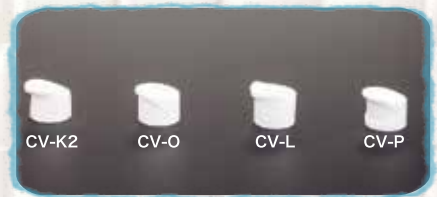

エアレス②

プラスチック

AS50-DC (丸)

AS50-SQ (角)

肩無Collar

ポンプネジ式

ポンプ打栓式

CV-K2

CV-O

CV-L

CV-P

METAL

METAL
(ロングノズル)

CV-B

CV-A

パーツ	材質
キャップ	PET/ABS
ボタン	PP/METAL
ポンプカバー	PP/METAL
ショルダー	ABS
インナーボトル	PP
アウターボトル	SAN