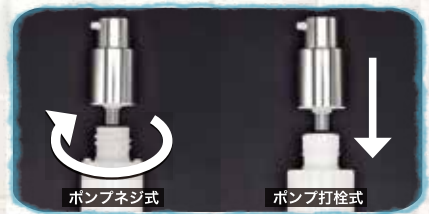

エアレス②

プラスチック

AS50-DC (丸)

AS50-SQ (角)

肩無Collar

ポンプネジ式

ポンプ打栓式

CV-K2

CV-O

CV-L

CV-P

METAL

METAL
(ロングノズル)

CV-B

CV-A

パーツ	材質
キャップ	PET/ABS
ボタン	PP/METAL
ポンプカバー	PP/METAL
ショルダー	ABS
インナーボトル	PP
アウターボトル	SAN

品名	内容量 (ml)	ボトルサイズ (mm)			適合するキャップ・付属品				吐出量
		H	W1	W2	ポンプ肩有	ポンプ肩無	ポンプネジ式	ポンプ打栓式	
AS15-DC (丸)	15.0	102.5	φ39.1	—	—	○	—	○	0.2cc
AS30-DC (丸)	30.0	130.7	φ39.1			○	○	○	
AS40-DC (丸)	40.0	145.2	φ39.1			○	○	○	
AS50-DC (丸)	50.0	160.9	φ39.1			○	○	○	
AS15-SQ (角)	15.0	97.2	36.6	36.6	○	—	○		
AS30-SQ (角)	30.0	125.6	36.6	36.6	○		○		
AS50-SQ (角)	50.0	164.7	36.6	36.6	○		○		