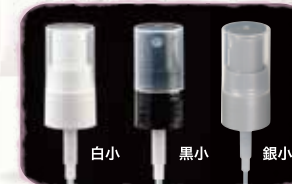

TOB

プラスチック

TOB-200緑

TOB-200茶

TOB-200青

TOB用ワンドロップポンプ

TOB用ファインスプレー

TOB用ポンプ

TOB用キャップ

品名	内容量 (ml) (満量 O.F.)	ボトルサイズ (mm)		材質	適合するキャップ・付属品			
		H	W1		キャップ	中栓	ポンプ	スプレー
TOB-30 (茶/青/緑)	39.0	74.0	φ30.0	PET	TOB用キャップ 白小 TOB用キャップ 黒小	T1-S中栓3.0φ T1-S中栓5.0φ	TOB用ワンドロップポンプ 白小 TOB用ワンドロップポンプ 黒小 TOB用ワンドロップポンプ 銀小	TOB用ファインスプレー 白小 TOB用ファインスプレー 黒小 TOB用ファインスプレー 銀小
TOB-50 (茶/青/緑)	59.5	86.0	φ34.0					
TOB-100 (茶/青/緑)	111.5	113.5	φ39.5		TOB用キャップ 白大 TOB用キャップ 黒大	HB001中栓3.7φ	TOB用ワンドロップポンプ 白大 TOB用ワンドロップポンプ 黒大 TOB用ワンドロップポンプ 銀大 TOB用ポンプ 白 TOB用ポンプ 黒 TOB用ポンプ 銀	TOB用ファインスプレー 白大 TOB用ファインスプレー 黒大 TOB用ファインスプレー 銀大
TOB-150 (茶/青/緑)	161.0	145.2	φ41.2					
TOB-200 (茶/青/緑)	214.0	160.7	φ45.0					