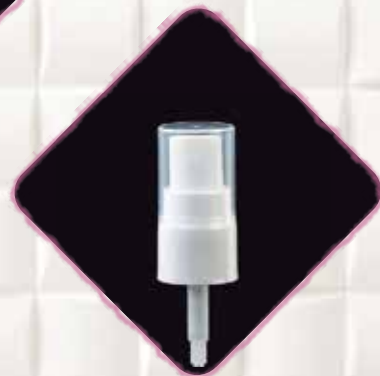

CUBE

プラスチック

CUBE-200A

PPS用ワンタッチキャップ

PPS用平キャップ

Z-155-2スプレー PCV-513

品名	内容量 (ml) (満量 O.F.)	ボトルサイズ (mm)			材質	適合するキャップ・付属品				
		H	W1	W2		キャップ	中栓	ポンプ		
CUBE-30	37.0	53.0	35.0	35.0	PET	PPS平キャップ PPSWキャップ PPSIIワンタッチキャップ PPSIIIワンタッチキャップ	CUBE被せ中栓 (3φ, 6φ)	TM24-150Dポンプ Z-200-C024ポンプ Z-155-2スプレー TM24-150Mスプレー		
CUBE-50	57.0	63.0	39.0	39.0						
CUBE-100	114.0	87.0	44.0	44.0						
CUBE-120	136.0	94.0	45.0	45.0						
CUBE-150	171.0	105.0	47.0	47.0		P-27キャップ PRワンタッチキャップ	P用被せ中栓 (1φ, 2.4φ, 5φ, 9φ)	Z-500-C001ポンプ Z-1000-C001ポンプ		
CUBE-180	199.0	113.0	49.0	49.0						
CUBE-100A	114.0	101.0	40.0	40.0		PPS平キャップ PPSWキャップ PPSIIワンタッチキャップ PPSIIIワンタッチキャップ	CUBE被せ中栓 (3φ, 6φ)	TM24-150Dポンプ Z-200-C024ポンプ Z-155-2スプレー TM24-150Mスプレー		
CUBE-150A	166.0	135.0	40.0	40.0						
CUBE-200A	217.0	152.0	43.0	43.0	P-27キャップ PRワンタッチキャップ				P用被せ中栓 (1φ, 2.4φ, 5φ, 9φ)	Z-500-C001ポンプ Z-1000-C001ポンプ