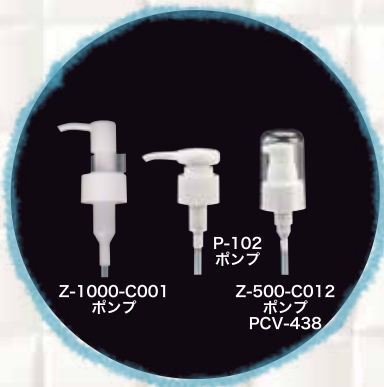

OPI / OPT / OPTI

プラスチック

OPI-700

OPT-420

OPTI-60

P用ワンタッチキャップ

P用平キャップ

P用ディスペンサー

P用トンガリキャップ

品名	内容量 (ml) (満量 O.F.)	ボトルサイズ (mm)			材質	適合するキャップ・付属品		
		H	W1	W2		キャップ	中栓	ポンプ
OPT-30A	35.0	72.0	32.0	27.0	PET	A/C20キャップ	A/C20用被せ中栓 (2.7φ、7φ)	—
OPT-50	58.0	88.0	36.0	31.0		—	—	TM24-150Dポンプ Z-200-C023ポンプ
OPT-80	89.0	102.0	42.0	34.0		PRワンタッチキャップ PIIワンタッチキャップ P-27ワンタッチキャップ P-27レット無ワンタッチキャップ MTワンタッチキャップ ※スクリューキャップ不可	—	Z-500-C012ポンプ Z-1000-C001ポンプ Z-155-C112スプレー
OPT-100	111.0	116.0	45.0	35.0				
OPT-120	130.0	127.0	46.0	35.0				
OPT-250	260.0	160.0	59.0	42.0				
OPT-400	412.0	188.0	66.0	50.0				
OPT-420	443.0	188.0	68.0	52.0				
OPTI-60	70.0	86.0	40.0	34.0		※上記ワンタッチキャップ可 P-27キャップ P-27インナーリングキャップ PR-27.5キャップ P用アルミキャップ P用ノズルキャップ	P用被せ中栓 (1φ、2.4φ、5φ、9φ) P用ノズル被せ中栓	P-102ポンプ
OPTI-150	163.0	136.0	54.0	35.0		ポンプYSキャップ ポンプYSアルミキャップ	—	LP-380ポンプ Z-3000-LA401ポンプ
OPTI-200	207.0	148.0	57.0	39.0				
OPTI-300	312.0	173.0	62.0	45.0				
OPI-700	762.0	197.0	84.0	72.0				